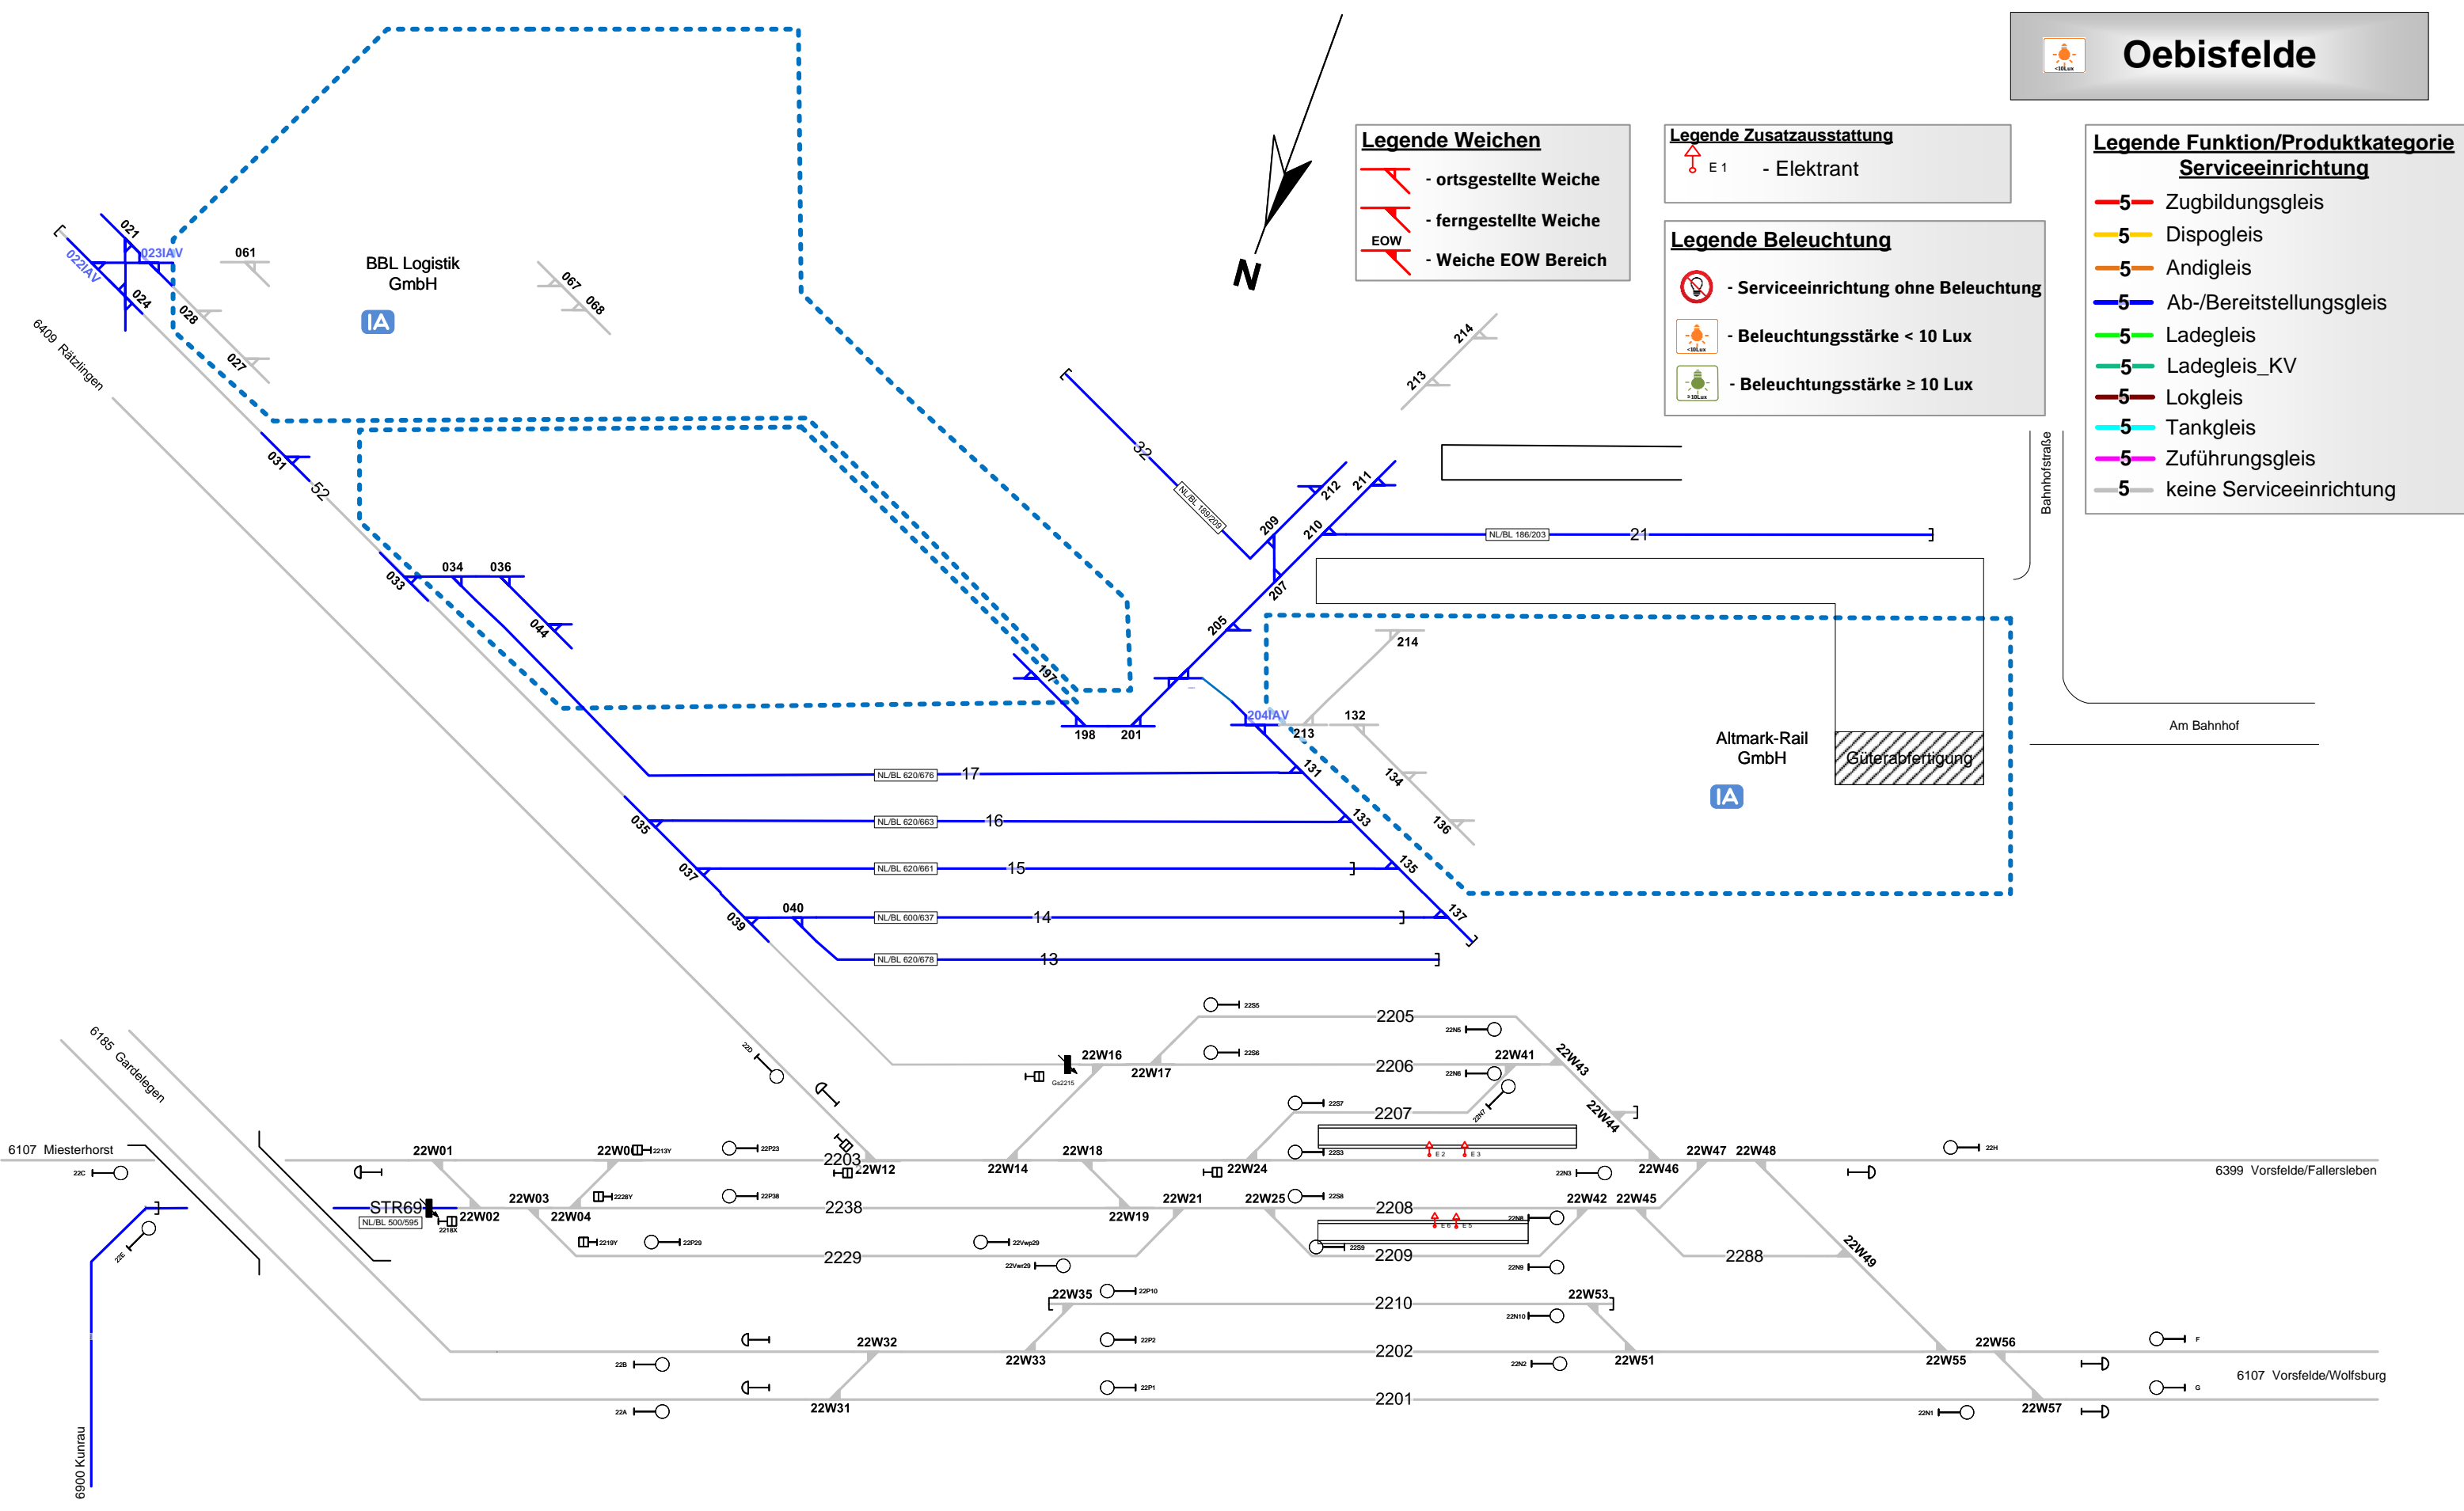

## Oebisfelde

**Legende Weichen**

- ortsgestellte Weiche
- ferngestellte Weiche
- EOW - Weiche EOW Bereich

**Legende Zusatzausstattung**

- E 1 - Elektrant

**Legende Beleuchtung**

- Serviceeinrichtung ohne Beleuchtung
- Beleuchtungsstärke < 10 Lux
- Beleuchtungsstärke ≥ 10 Lux

**Legende Funktion/Produktkategorie Serviceeinrichtung**

- 5 Zugbildungsgleis
- 5 Dispogleis
- 5 Andigleis
- 5 Ab-/Bereitstellungsgleis
- 5 Ladegleis
- 5 Ladegleis\_KV
- 5 Lokgleis
- 5 Tankgleis
- 5 Zuführungsgleis
- 5 keine Serviceeinrichtung