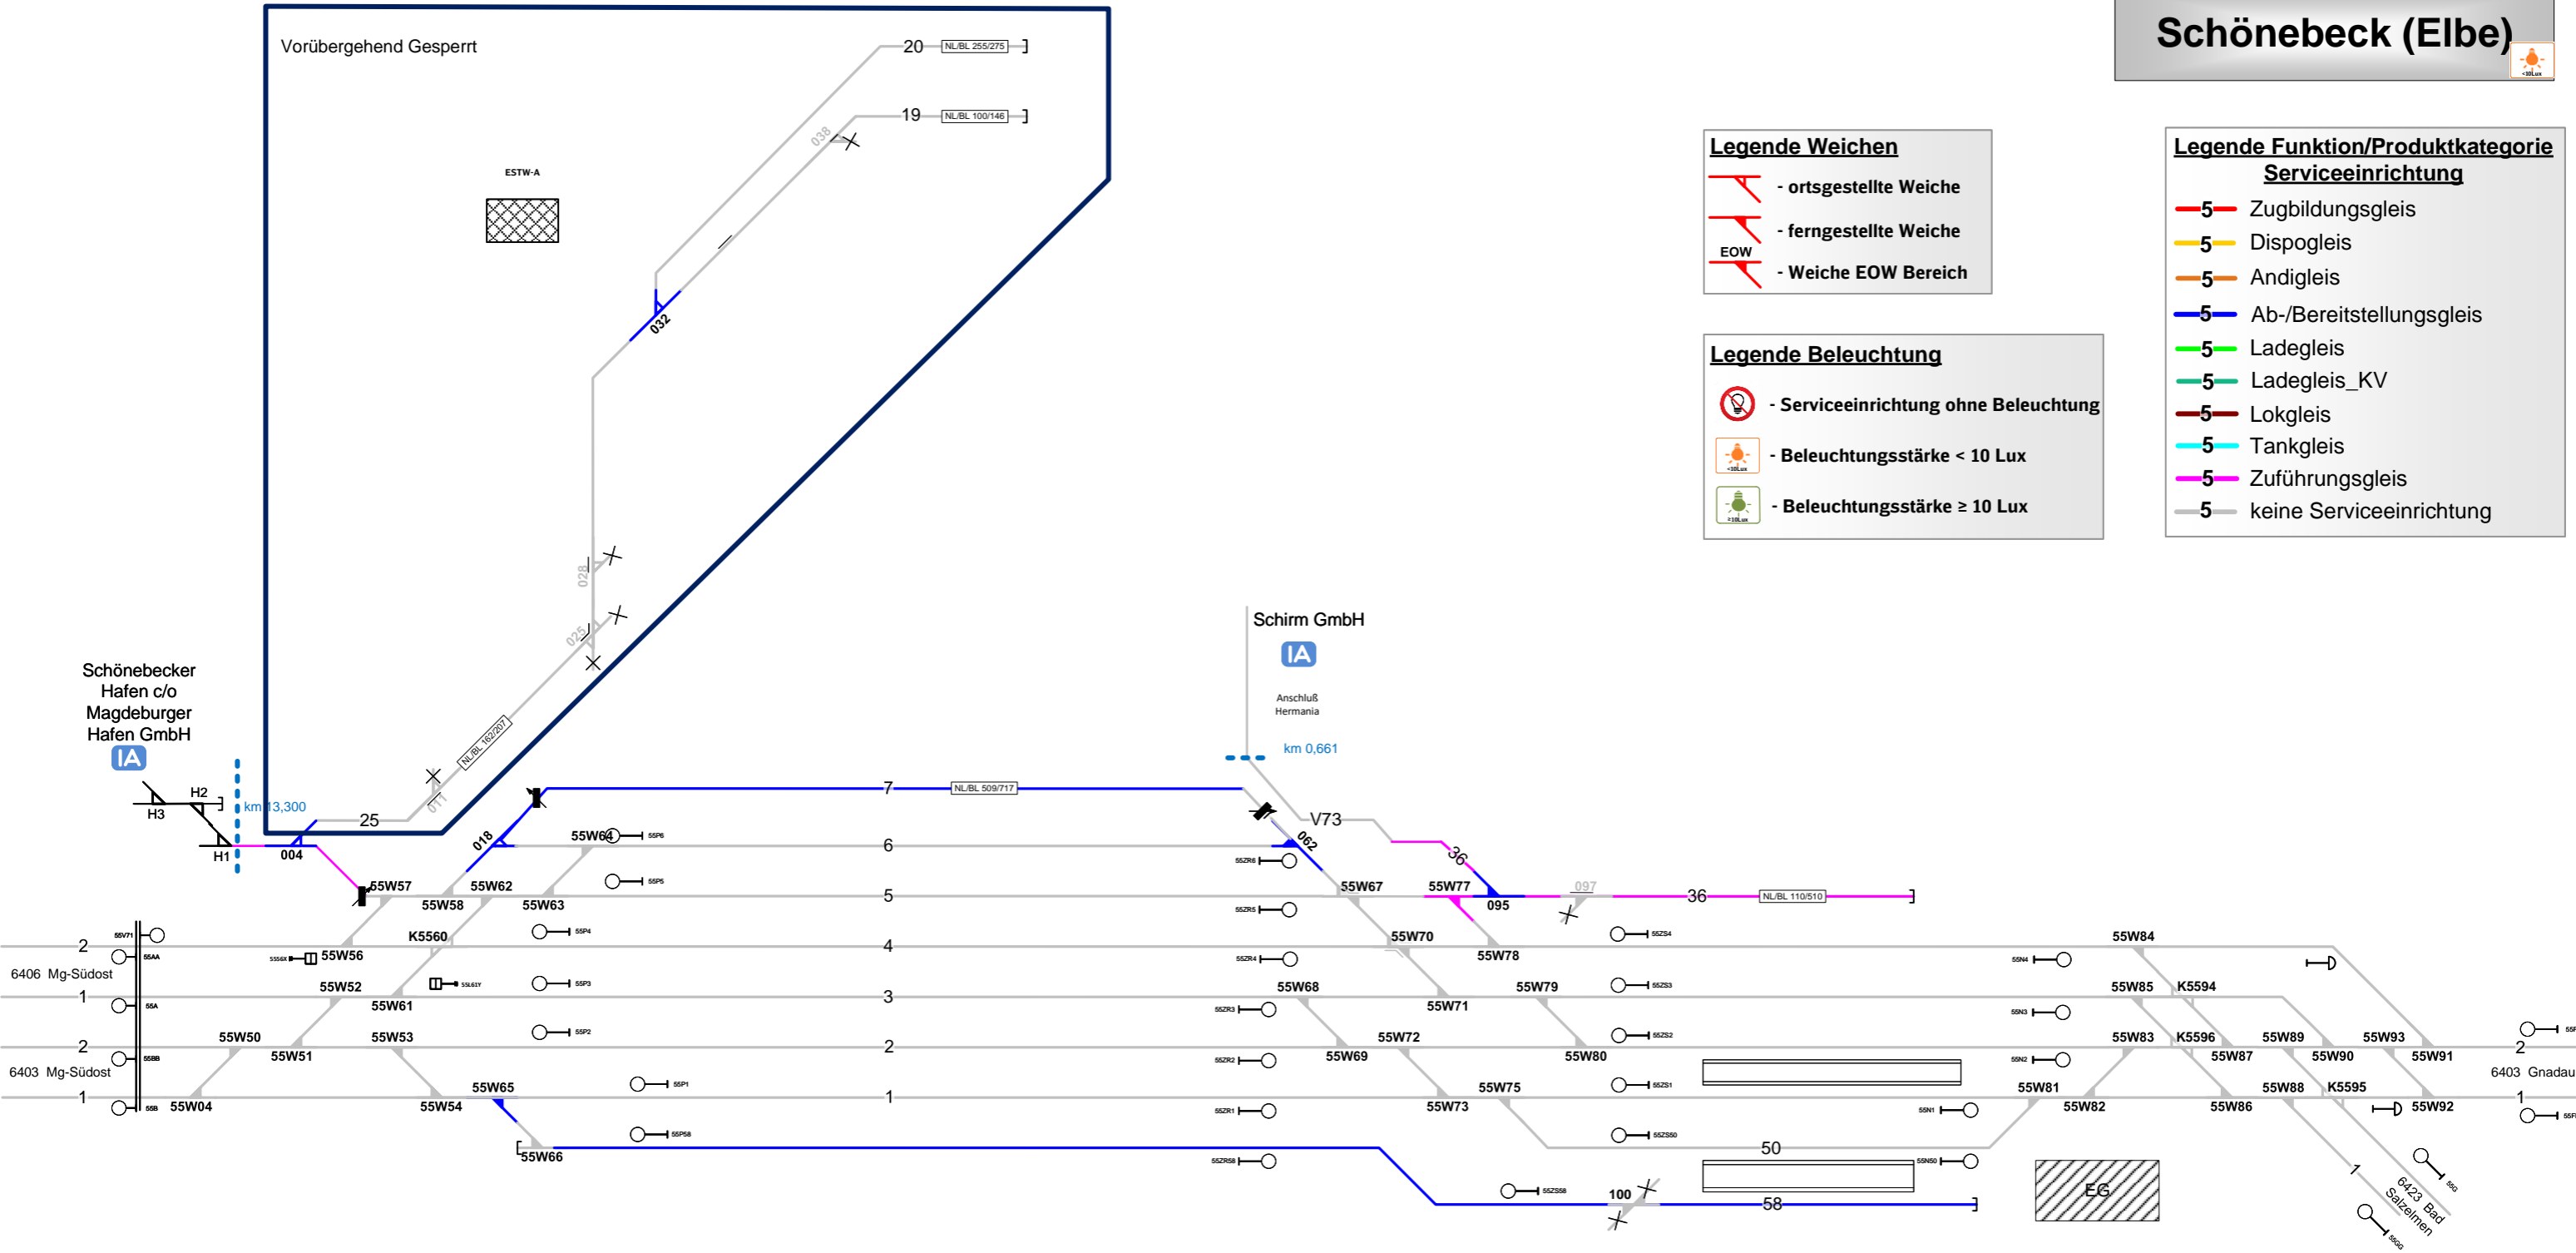

Schönebeck (Elbe)

Legende Weichen

- ortsgestellte Weiche
- ferngestellte Weiche
- Weiche EOW Bereich

Legende Beleuchtung

- Serviceeinrichtung ohne Beleuchtung
- Beleuchtungsstärke < 10 Lux
- Beleuchtungsstärke ≥ 10 Lux

Legende Funktion/Produktkategorie Serviceeinrichtung

- Zugbildungsgleis
- Dispogleis
- Andigleis
- Ab-/Bereitstellungsgleis
- Ladegleis
- Ladegleis_KV
- Lokgleis
- Tankgleis
- Zuführungsgleis
- keine Serviceeinrichtung