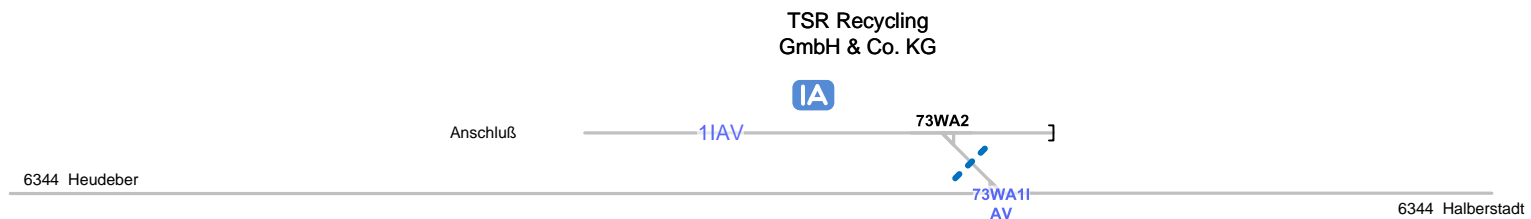

Ströbeck

Legende Beleuchtung

-  - Serviceeinrichtung ohne Beleuchtung
-  -10Lux - Beleuchtungsstärke < 10 Lux
-  ≥10Lux - Beleuchtungsstärke ≥ 10 Lux

Legende Weichen

-  - ortsgestellte Weiche
-  - ferngestellte Weiche
-  - Weiche EOW Bereich