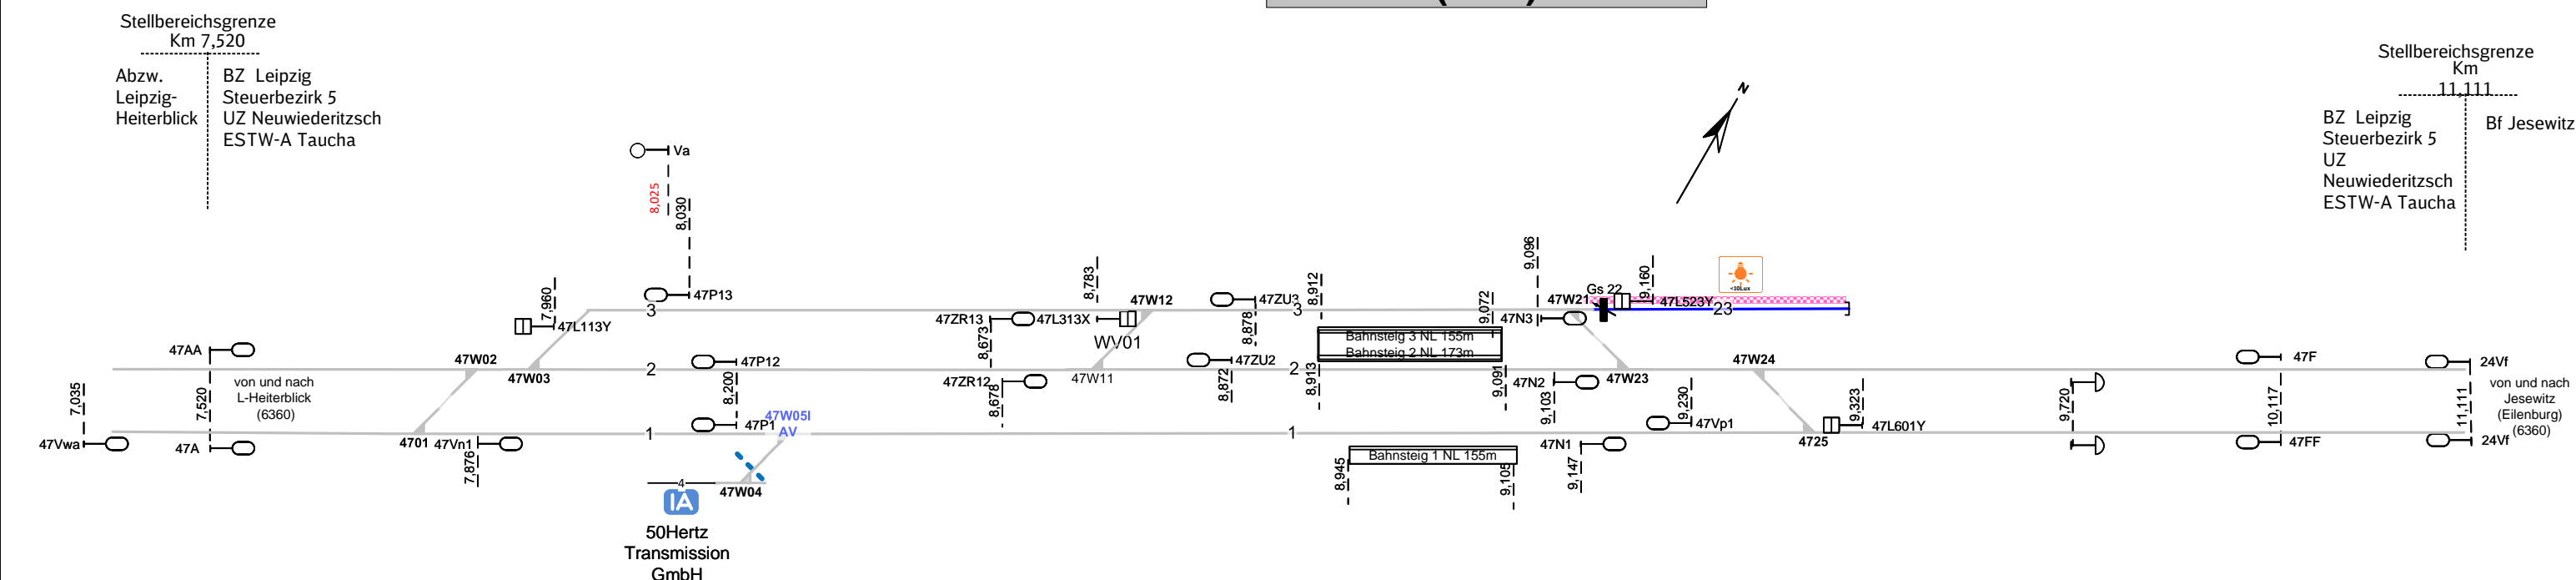

**Bf Taucha b. Lpz)  
(LTC)**

**Legende Funktion/Produktkategorie Serviceeinrichtung**

- Zugbildungsgleis
- Dispogleis
- Andigleis
- Ab-/Bereitstellungsgleis
- Ladegleis
- Ladegleis\_KV
- Lokgleis
- Tankgleis
- Zuführungsgleis
- keine Serviceeinrichtung

**Legende Beleuchtung**

- Serviceeinrichtung ohne Beleuchtung
- Beleuchtungsstärke < 10 Lux
- Beleuchtungsstärke ≥ 10 Lux

**Legende Weichen**

- ortsgestellte Weiche
- ferngestellte Weiche
- Weiche EOW Bereich