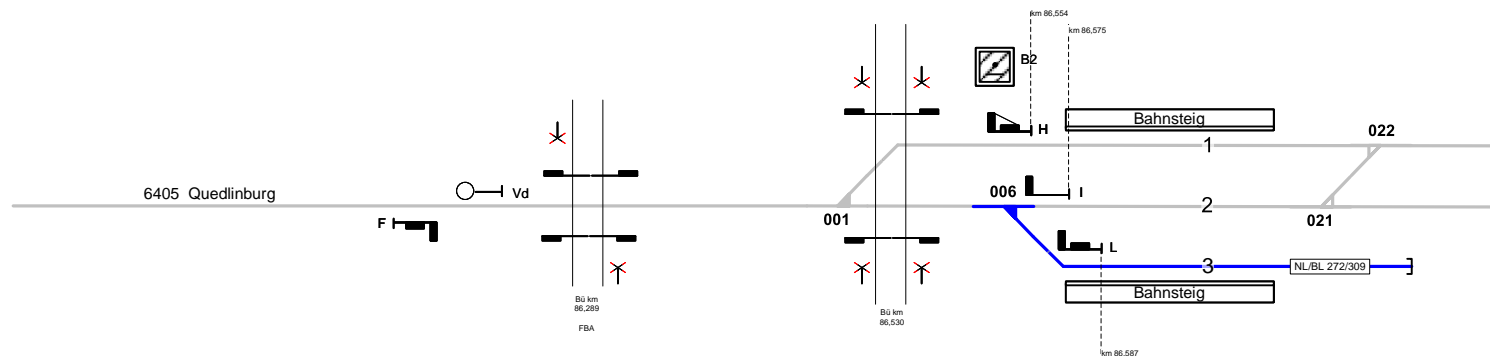

Thale Hbf

Legende Weichen

- ortsgestellte Weiche
- ferngestellte Weiche
- Weiche EOW Bereich

Legende Beleuchtung

- Serviceeinrichtung ohne Beleuchtung
- Beleuchtungsstärke < 10 Lux
- Beleuchtungsstärke ≥ 10 Lux