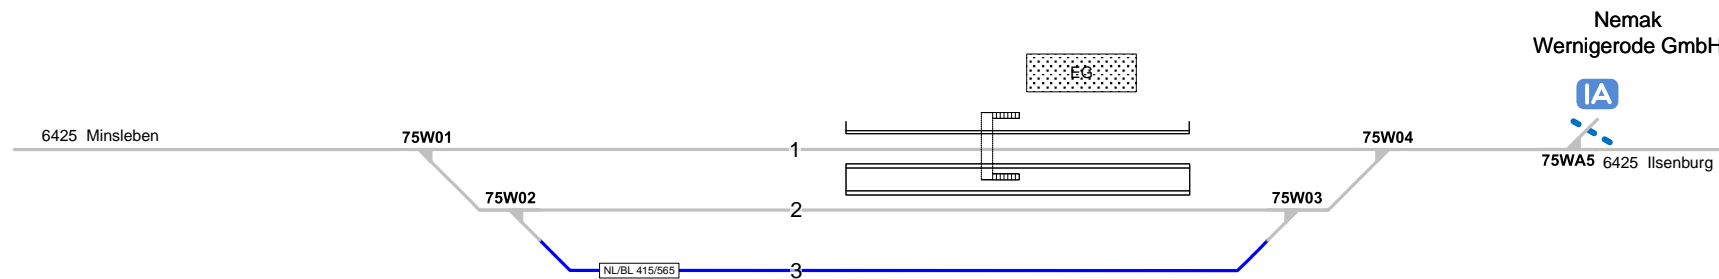

Wernigerode

Legende Weichen

-  - ortsgestellte Weiche
-  - ferngestellte Weiche
-  - Weiche EOW Bereich

Legende Beleuchtung

-  - Serviceeinrichtung ohne Beleuchtung
-  - Beleuchtungsstärke < 10 Lux
-  - Beleuchtungsstärke ≥ 10 Lux