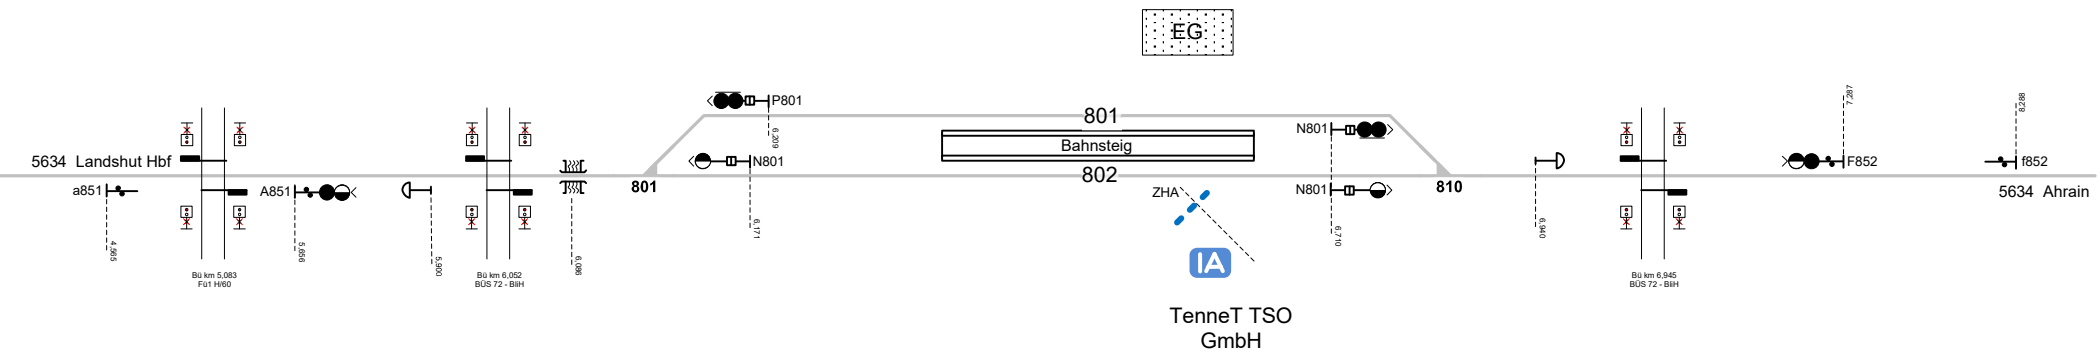

Altheim (Niederbay)

Strecke 5634 km 6,425

Legende Beleuchtung

- Serviceeinrichtung ohne Beleuchtung
- Beleuchtungsstärke < 10 Lux
- Beleuchtungsstärke ≥ 10 Lux

Legende Weichen

- ortsgestellte Weiche
- ferngestellte Weiche
- Weiche EOW Bereich

Legende Funktion/Produktkategorie Serviceeinrichtung

- Zugbildungsgleis
- Dispogleis
- Andigleis
- Ab-/Bereitstellungsgleis
- Ladegleis
- Ladegleis_KV
- Lokgleis
- Tankgleis
- Zuführungsgleis
- keine Serviceeinrichtung