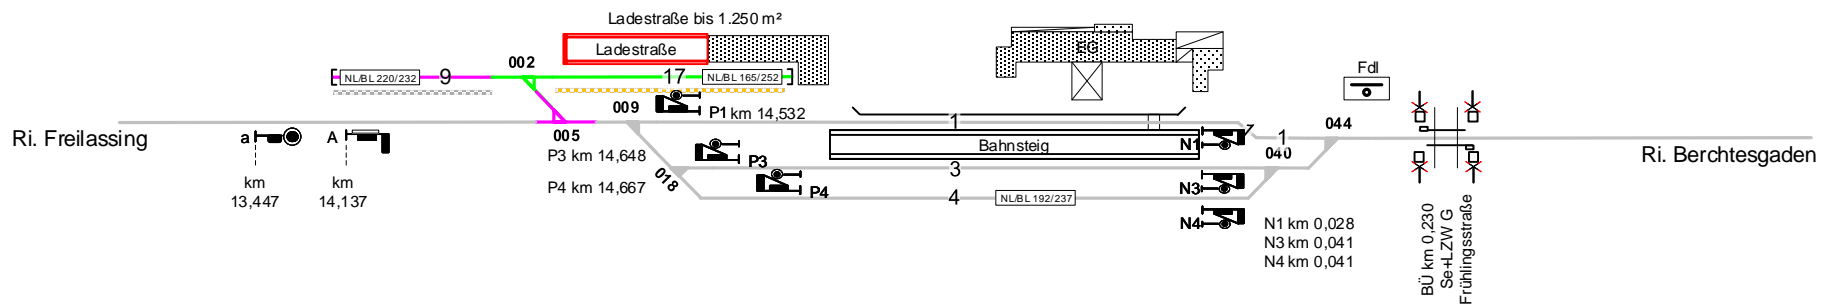

Bad Reichenhall

MBRL
 5740 km 14,86
 Freilassing - Bad Reichenhall
 5741 km 0,00
 Bad Reichenhall - Berchtesgaden

Legende Weichen

- ortsgestellte Weiche
- ferngestellte Weiche
- Weiche EOW Bereich

Legende Beleuchtung

- Serviceeinrichtung ohne Beleuchtung
- Beleuchtungsstärke < 10 Lux
- Beleuchtungsstärke ≥ 10 Lux

Legende Wege

Nutzungsart der Gleiszwischenräume (Wege) ist Geschwindigkeitsabhängig. Ausweisung erfolgt gemäß aktuellen, betrieblichen Vorgaben zur Geschwindigkeit. Pro Zwischenraum werden 2 Wegarten ausgewiesen, abhängig vom betrachteten Arbeitsgleis (V = 0 km/h) und dem benachbarten Verkehrsgleis (V > 0 km/h)