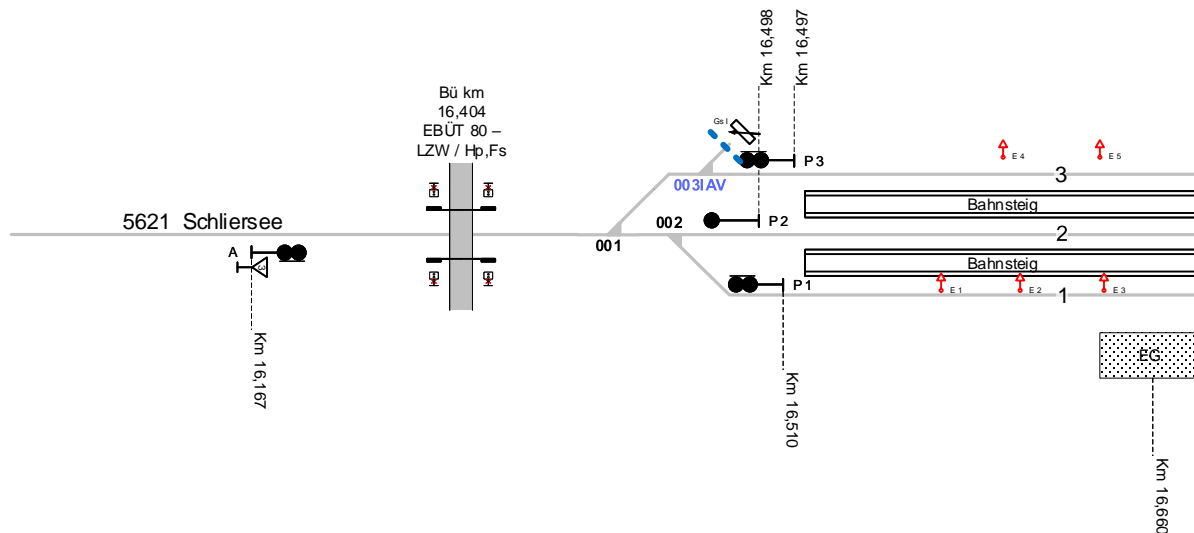

Bayrischzell

MBZ

Strecke 5621
Gleisbildstellwerk – NE Technik

Legende Zusatzausstattung

E 1 - Elektrant

Legende Beleuchtung

- Serviceeinrichtung ohne Beleuchtung

- Beleuchtungsstärke < 10 Lux

- in Gleis 10 – 35, 40 – 52, etc.

Legende Funktion/Produktkategorie Serviceeinrichtung

- Zugbildungsgleis
- Dispogleis
- Andigleis
- Ab-/Bereitstellungsgleis
- Ladegleis
- Ladegleis_KV
- Lokgleis
- Tankgleis
- Zuführungsgleis
- keine Serviceeinrichtung