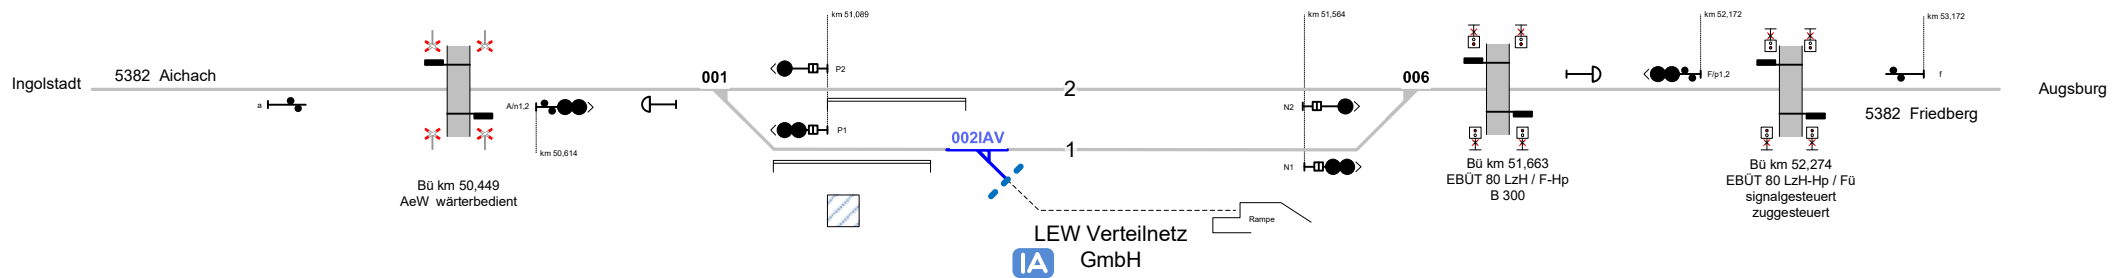

Dasing MDAG

5382 Ingolstadt Hbf – Augsburg-Hochzoll
km 51,34

LEW Verteilnetz
IA GmbH

Legende Weichen

- ortsgestellte Weiche
- ferngestellte Weiche
- Weiche EOW Bereich

Legende Beleuchtung

- Serviceeinrichtung ohne Beleuchtung
- Beleuchtungsstärke < 10 Lux
- Beleuchtungsstärke ≥ 10 Lux