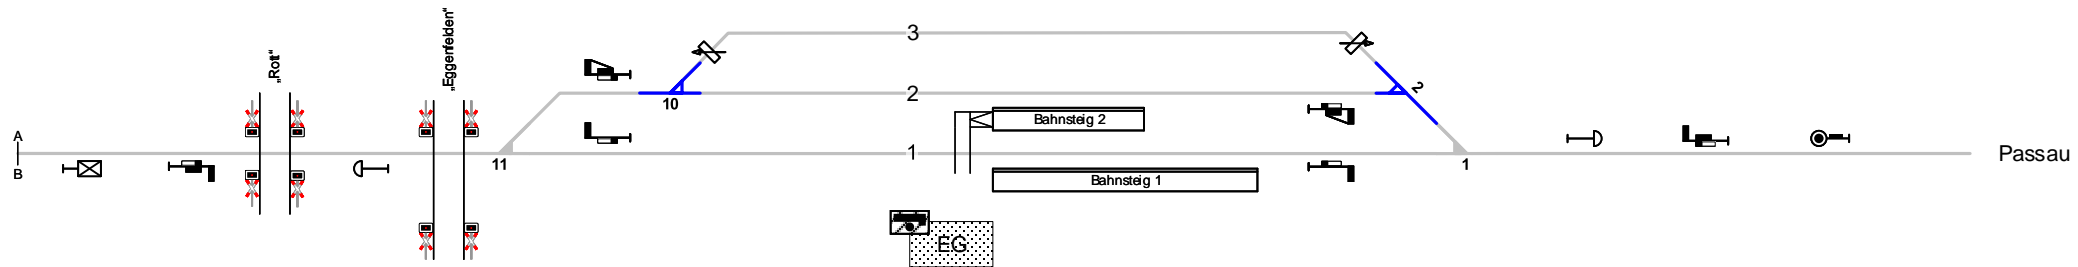

Legende Funktion/Produktkategorie Serviceeinrichtung

- 5 Zugbildungsgleis
- 5 Dispogleis
- 5 Andigleis
- 5 Ab-/Bereitstellungsgleis
- 5 Ladegleis
- 5 Ladegleis_KV
- 5 Lokgleis
- 5 Tankgleis
- 5 Zuführungsgleis
- 5 keine Serviceeinrichtung

Legende Beleuchtung

- Serviceeinrichtung ohne Beleuchtung
- Beleuchtungsstärke < 10 Lux
- in Gleis 10 - 35, 40 - 52, etc.

Legende Zusatzausstattung

- E 1 - Elektrant
- EH 1 - Einstiegshilfe

Eggenfelden

Zweckverband
Abfallverwertung
Südostbayern (ZAS)