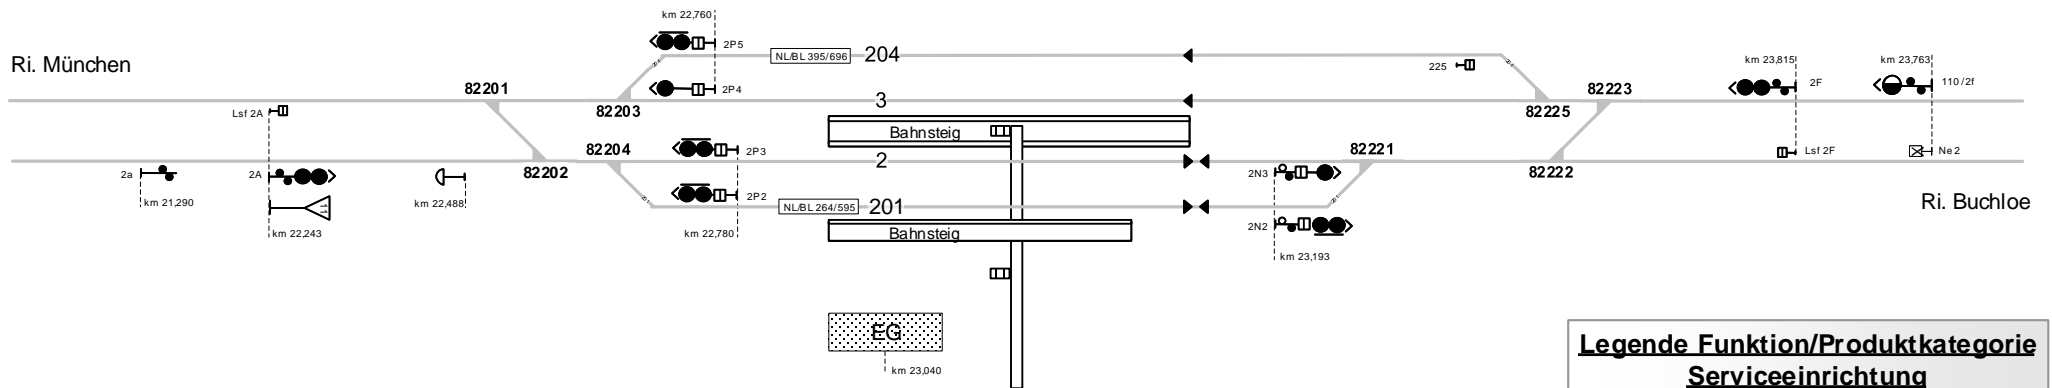

## Bfu Fürstenfeldbruck

München - Buchloe  
5520 km 23,040  
MFB

### Legende Funktion/Produktkategorie Serviceeinrichtung

- 5 Zugbildungsgleis
- 5 Dispogleis
- 5 Andigleis
- 5 Ab-/Bereitstellungsgleis
- 5 Ladegleis
- 5 Ladegleis\_KV
- 5 Lokgleis
- 5 Tankgleis
- 5 Zuführungsgleis
- 5 keine Serviceeinrichtung