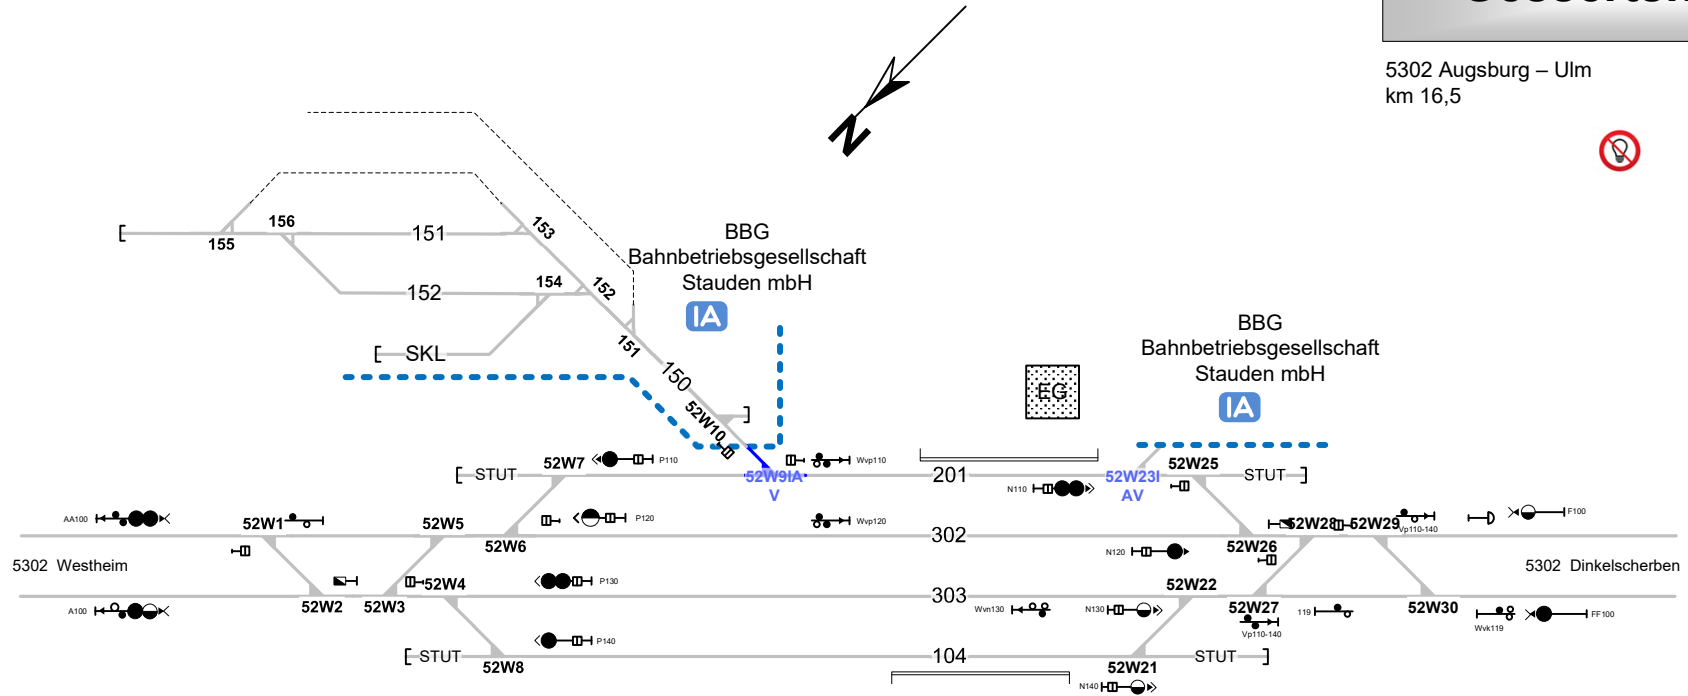

Gessertshausen

MGHN

5302 Augsburg – Ulm
km 16,5

Legende Beleuchtung

- Serviceeinrichtung ohne Beleuchtung
- Beleuchtungsstärke < 10 Lux
- Beleuchtungsstärke ≥ 10 Lux

1

Legende Weichen

- ortsgestellte Weiche
- ferngestellte Weiche
- Weiche EOW Bereich

Legende Funktion/Produktkategorie

Serviceeinrichtung

- Zugbildungsgleis
- Dispogleis
- Andigleis
- Ab-/Bereitstellungsgleis
- Ladegleis
- Ladegleis_KV
- Lokgleis
- Tankgleis
- Zuführungsgleis
- keine Serviceeinrichtung