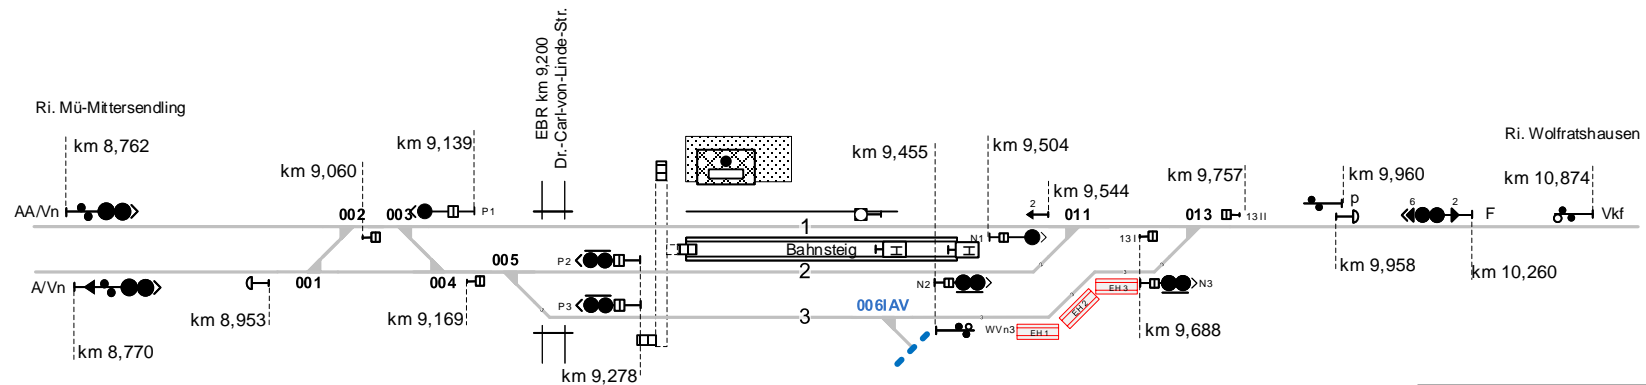

## Bf Höllriegelskreuth

MHRK  
5507 km 9,31  
Sp DrS 60

United Initiators GmbH

### Legende Weichen

- ortsgestellte Weiche
- ferngestellte Weiche
- Weiche EOW Bereich