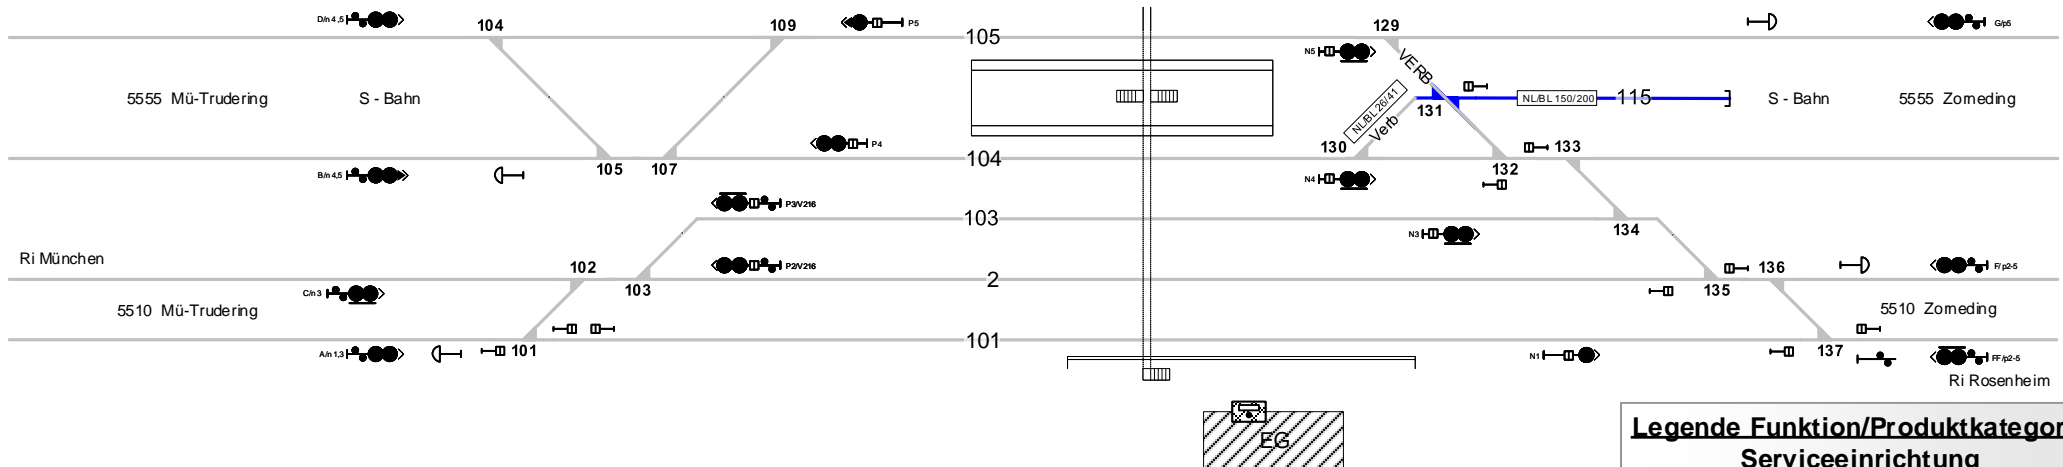

Bf Haar

MHR
 5510 km 19,95
 5555 km 7,36
 Sp Dr S 60 (Bj 1979)

Legende Weichen

- ortsgestellte Weiche
- ferngestellte Weiche
- Weiche EOW Bereich

Legende Beleuchtung

- Serviceeinrichtung ohne Beleuchtung
- Beleuchtungsstärke <math>< 10 \text{ Lux}</math>
- Beleuchtungsstärke >= 10 Lux

Legende Funktion/Produktkategorie Serviceeinrichtung

- Zugbildungsgleis
- Dispogleis
- Andigleis
- Ab-/Bereitstellungsgleis
- Ladegleis
- Ladegleis_KV
- Lokgleis
- Tankgleis
- Zuführungsgleis
- keine Serviceeinrichtung