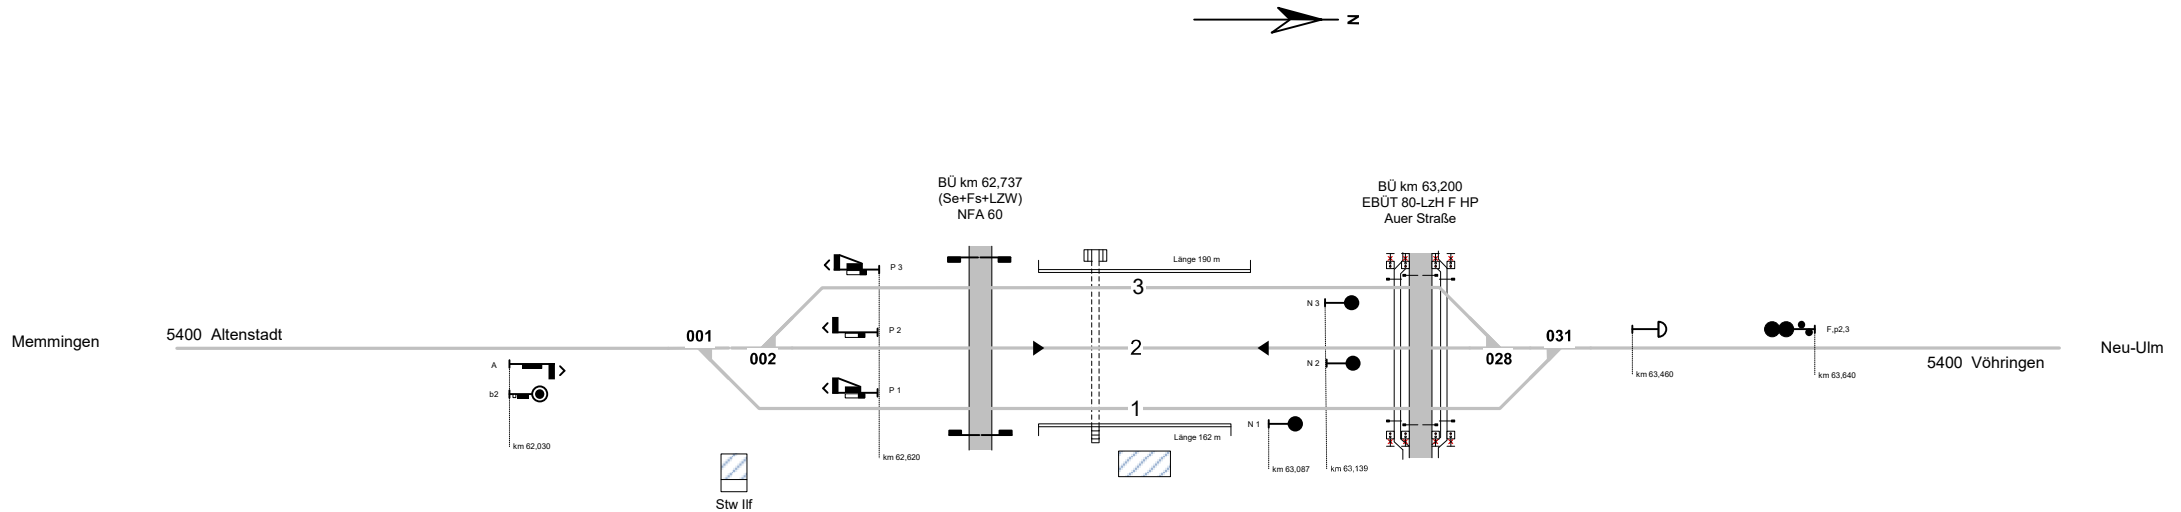

Illertissen

Legende Funktion/Produktkategorie Serviceeinrichtung	
	Zugbildungsgleis
	Dispogleis
	Andigleis
	Ab-/Bereitstellungsgleis
	Ladegleis
	Ladegleis_KV
	Lokgleis
	Tankgleis
	Zuführungsgleis
	keine Serviceeinrichtung