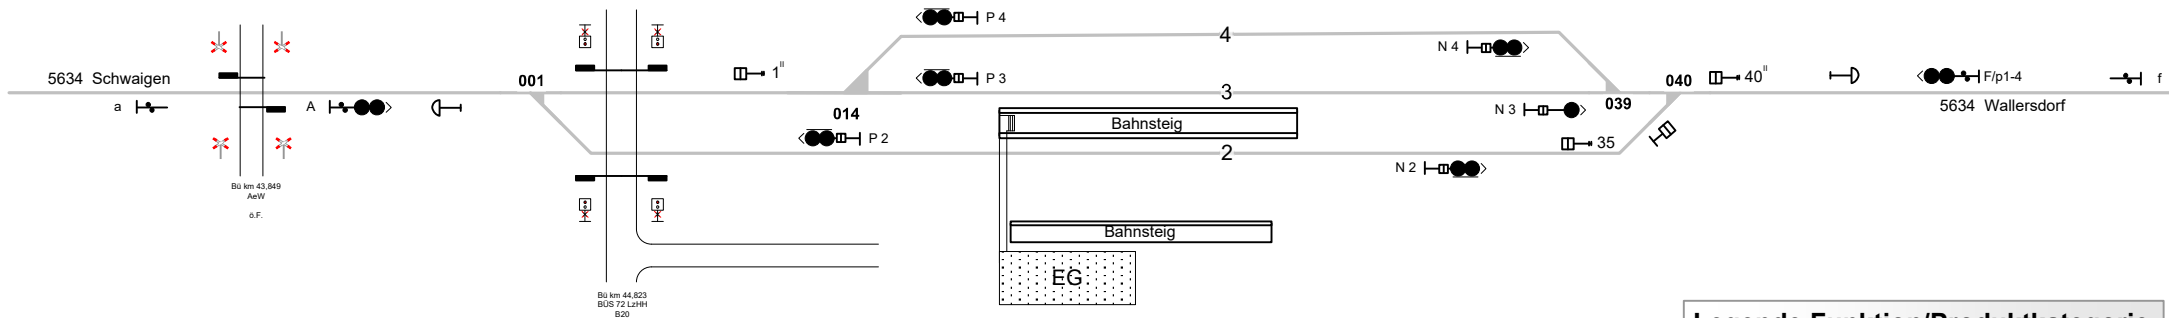

Landau (Isar)

Strecke 5634 km 45,268

Legende Weichen

- ortsgestellte Weiche
- ferngestellte Weiche
- Weiche EOW Bereich

Legende Beleuchtung

- Serviceeinrichtung ohne Beleuchtung
- Beleuchtungsstärke < 10 Lux
- Beleuchtungsstärke ≥ 10 Lux