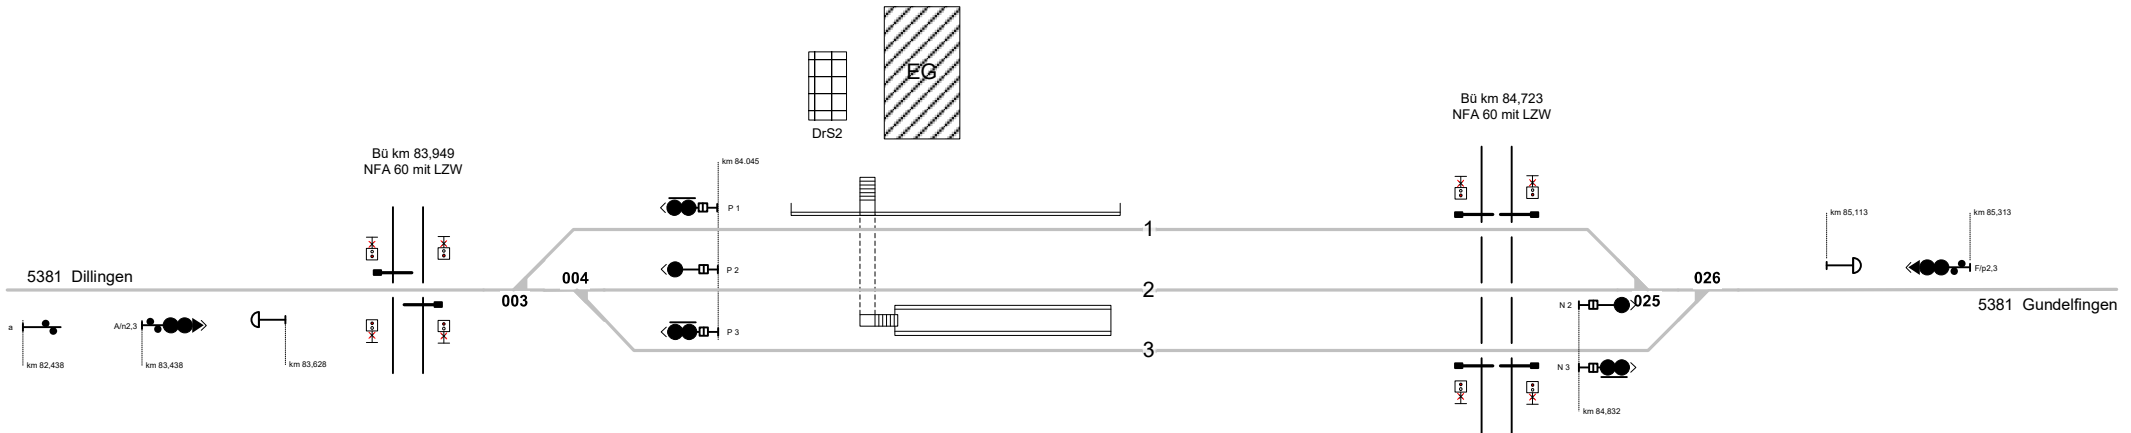

Lauingen

MLIG

Strecke 5381 km 84,23

Legende Zusatzausstattung

E 1 - Elektrant

Legende Weichen

- ortsgestellte Weiche
- ferngestellte Weiche
- EOW - Weiche EOW Bereich

Legende Beleuchtung

- Serviceeinrichtung ohne Beleuchtung
- Beleuchtungsstärke < 10 Lux
- Beleuchtungsstärke ≥ 10 Lux

Legende Funktion/Produktkategorie Serviceeinrichtung

- Zugbildungsgleis
- Dispogleis
- Andigleis
- Ab-/Bereitstellungsgleis
- Ladegleis
- Ladegleis_KV
- Lokgleis
- Tankgleis
- Zuführungsgleis
- keine Serviceeinrichtung