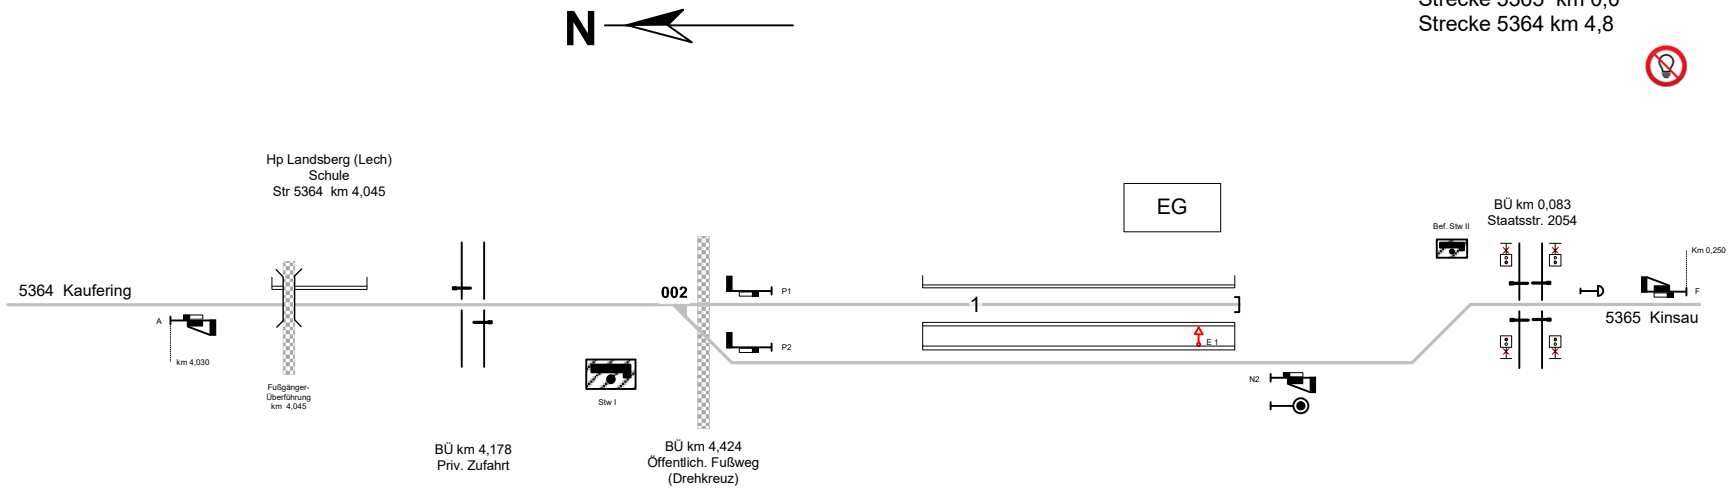

## Landsberg (Lech)

MLL

Strecke 5365 km 0,0  
Strecke 5364 km 4,8

### Legende Funktion/Produktkategorie Serviceeinrichtung

- 5 Zugbildungsgleis
- 5 Dispogleis
- 5 Andigleis
- 5 Ab-/Bereitstellungsgleis
- 5 Ladegleis
- 5 Ladegleis\_KV
- 5 Lokgleis
- 5 Tankgleis
- 5 Zuführungsgleis
- 5 keine Serviceeinrichtung

### Legende Weichen

- ortsgestellte Weiche
- ferngestellte Weiche
- Weiche EOW Bereich