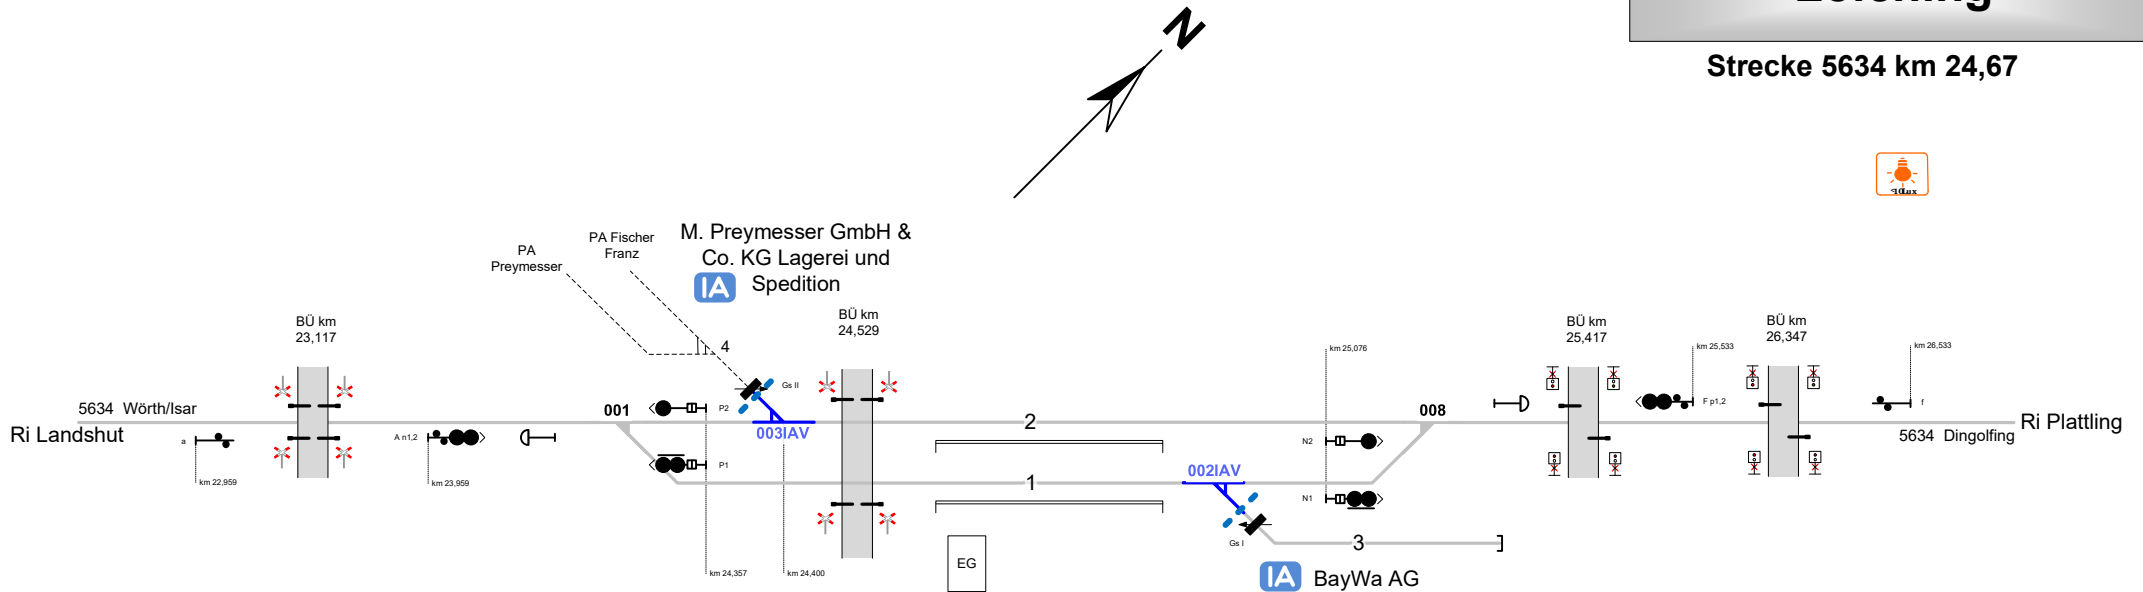

## Loiching

Strecke 5634 km 24,67

**Legende Weichen**

- ortsgestellte Weiche
- ferngestellte Weiche
- Weiche EOW Bereich

**Legende Beleuchtung**

- Serviceeinrichtung ohne Beleuchtung
- Beleuchtungsstärke < 10 Lux
- Beleuchtungsstärke ≥ 10 Lux

**Legende Funktion/Produktkategorie Serviceeinrichtung**

- Zugbildungsgleis
- Dispogleis
- Andigleis
- Ab-/Bereitstellungsgleis
- Ladegleis
- Ladegleis\_KV
- Lokgleis
- Tankgleis
- Zuführungsgleis
- keine Serviceeinrichtung