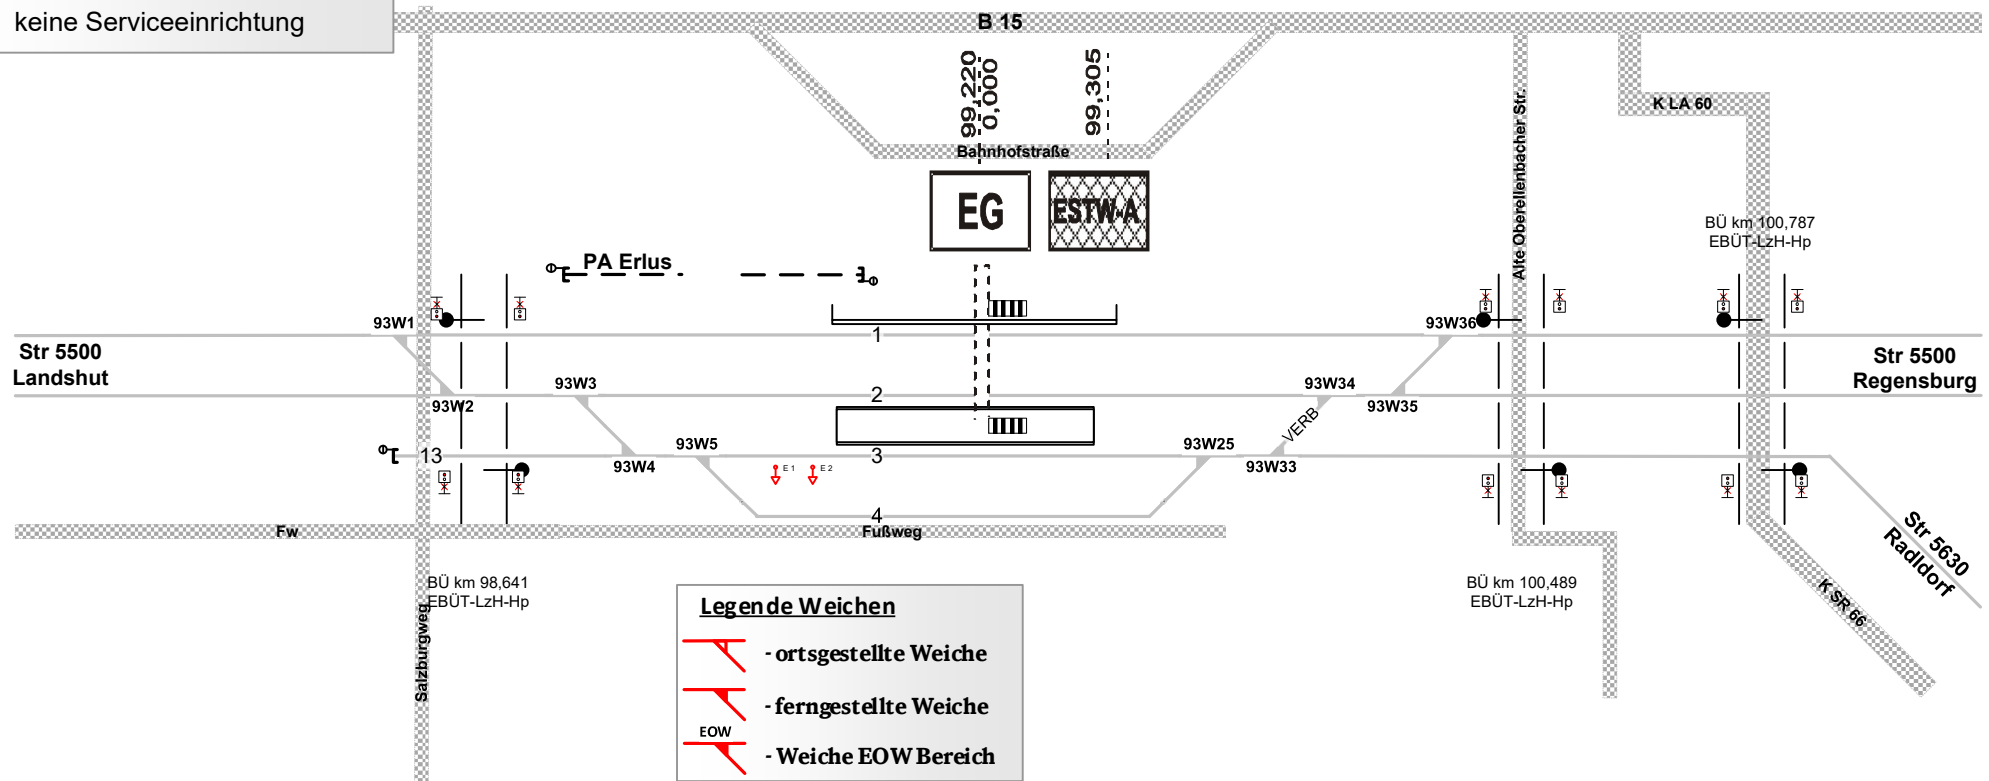

## Neufahrn/Niederbay

Km 99,305  
ESTW-A  
Kz 93

## Legende Weichen

- ortsgestellte Weiche
- ferngestellte Weiche
- Weiche EOW Bereich