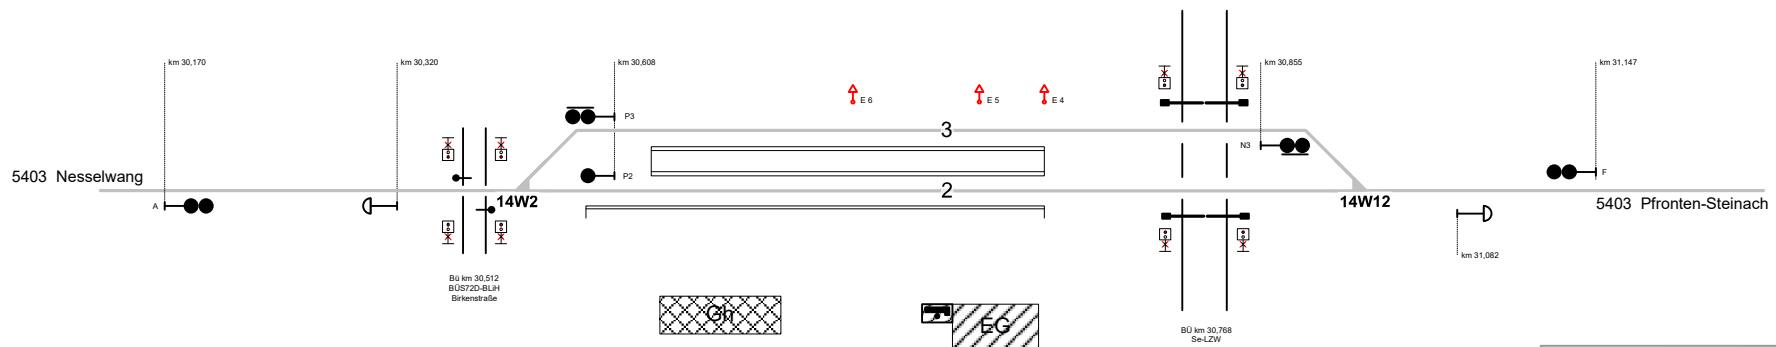

Pfronten-Ried

MPFD

Strecke 5403
km 30,67

Legende Funktion/Produktkategorie Serviceeinrichtung

-  5 Zugbildungsgleis
-  5 Dispo gleis
-  5 Andigleis
-  5 Ab-/Bereitstellungsgleis
-  5 Ladegleis
-  5 Ladegleis_KV
-  5 Lokgleis
-  5 Tankgleis
-  5 Zuführungsgleis
-  5 keine Serviceeinrichtung

Legende Zusatzausstattung

-  E 1 - Elektrant

Legende Beleuchtung

-  - Serviceeinrichtung ohne Beleuchtung
-  - Beleuchtungsstärke < 10 Lux
-  - Beleuchtungsstärke ≥ 10 Lux

Legende Weichen

-  - ortsgestellte Weiche
-  - ferngestellte Weiche
-  - Weiche EOW Bereich