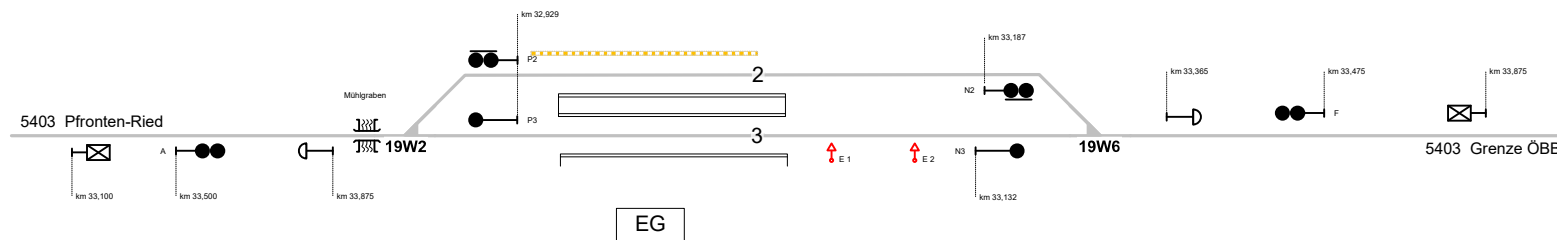

Pfronten-Steinach

MPFS

Strecke 5403 km 32,96

Legende Funktion/Produktkategorie Serviceeinrichtung

- Zugbildungsgleis
- Dispogleis
- Andigleis
- Ab-/Bereitstellungsgleis
- Ladegleis
- Ladegleis_KV
- Lokgleis
- Tankgleis
- Zuführungsgleis
- keine Serviceeinrichtung