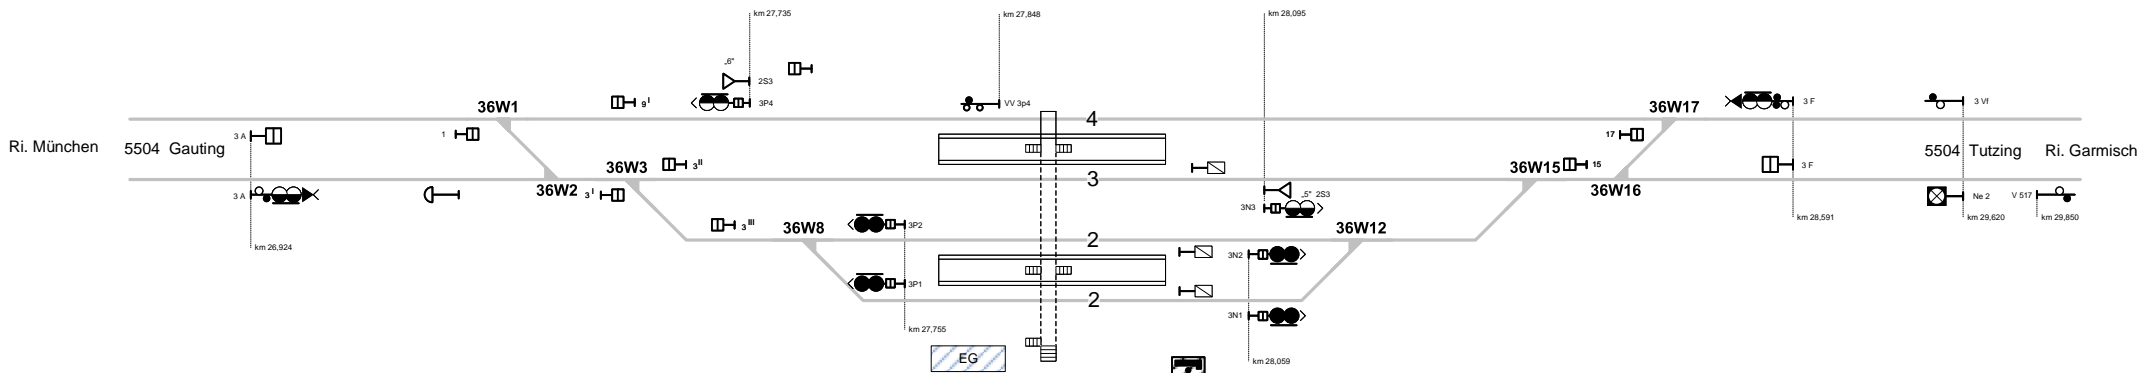

Starnberg

MST

Strecke 5504 km 28,01
DrS 60

Legende Funktion/Produktkategorie Serviceeinrichtung

- 5 Zugbildungsgleis
- 5 Dispogleis
- 5 Andigleis
- 5 Ab-/Bereitstellungsgleis
- 5 Ladegleis
- 5 Ladegleis_KV
- 5 Lokgleis
- 5 Tankgleis
- 5 Zuführungsgleis
- 5 keine Serviceeinrichtung

Legende Weichen

- ortsgestellte Weiche
- ferngestellte Weiche
- Weiche EOW Bereich