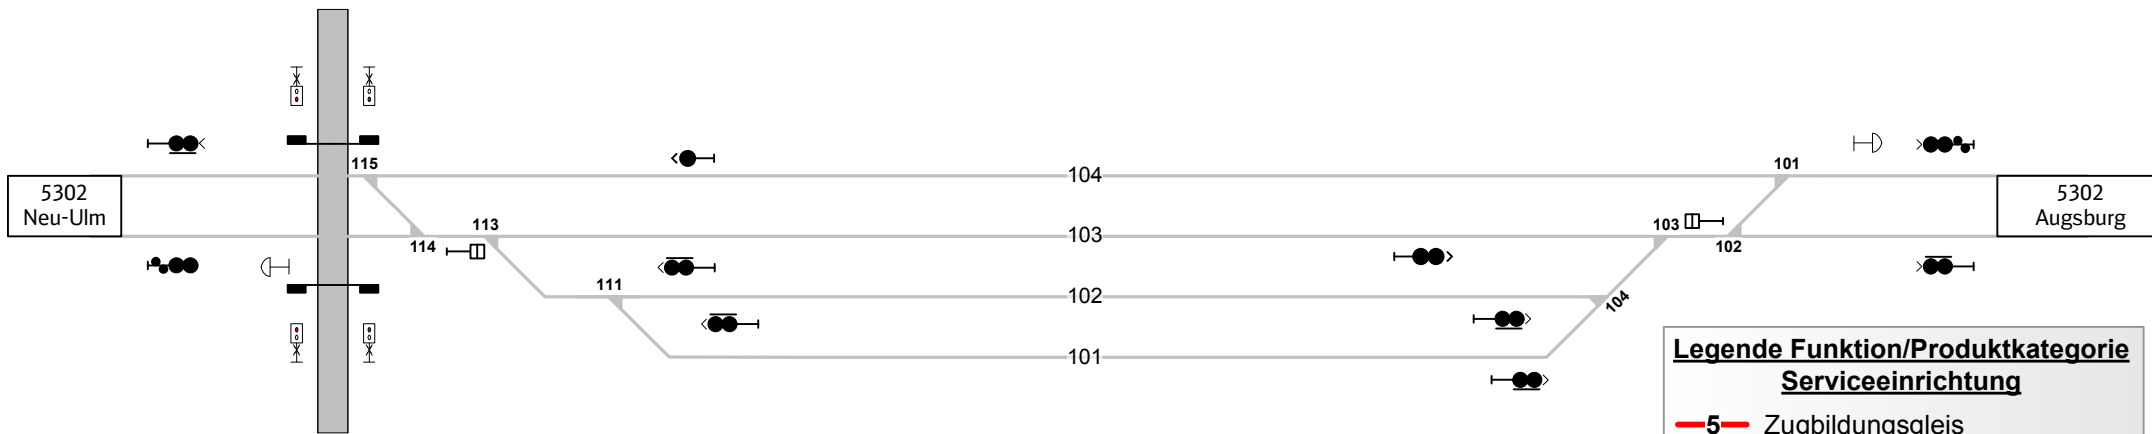

**Bf u Unterfahlheim
Km 70,995**

Legende Funktion/Produktkategorie Serviceeinrichtung

	Zugbildungs-gleis
	Dispogleis
	Andigleis
	Ab-/Bereitstellungsgleis
	Ladegleis
	Ladegleis_KV
	Lokgleis
	Tankgleis
	Zuführungsgleis
	keine Serviceeinrichtung

Legende Beleuchtung

	- Serviceeinrichtung ohne Beleuchtung
	- Beleuchtungsstärke < 10 Lux
	- in Gleis 10 – 35, 40 – 52, etc.