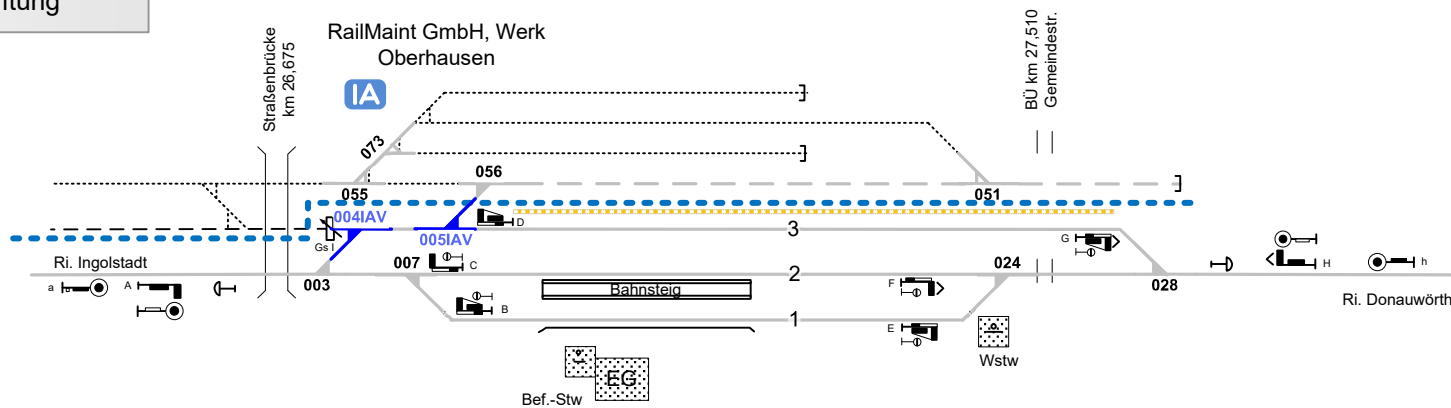

Legende Funktion/Produktkategorie Serviceeinrichtung

- 5 Zugbildungsgleis
- 5 Dispogleis
- 5 Andigleis
- 5 Ab-/Bereitstellungsgleis
- 5 Ladegleis
- 5 Ladegleis_KV
- 5 Lokgleis
- 5 Tankgleis
- 5 Zuführungsgleis
- 5 keine Serviceeinrichtung

Unterhausen (Bay)

MUHN

Strecke 5381 - km 27,047

Legende Beleuchtung

- Serviceeinrichtung ohne Beleuchtung
- Beleuchtungsstärke < 10 Lux
- Beleuchtungsstärke ≥ 10 Lux

Legende Weichen

- ortsgestellte Weiche
- ferngestellte Weiche
- Weiche EOW Bereich