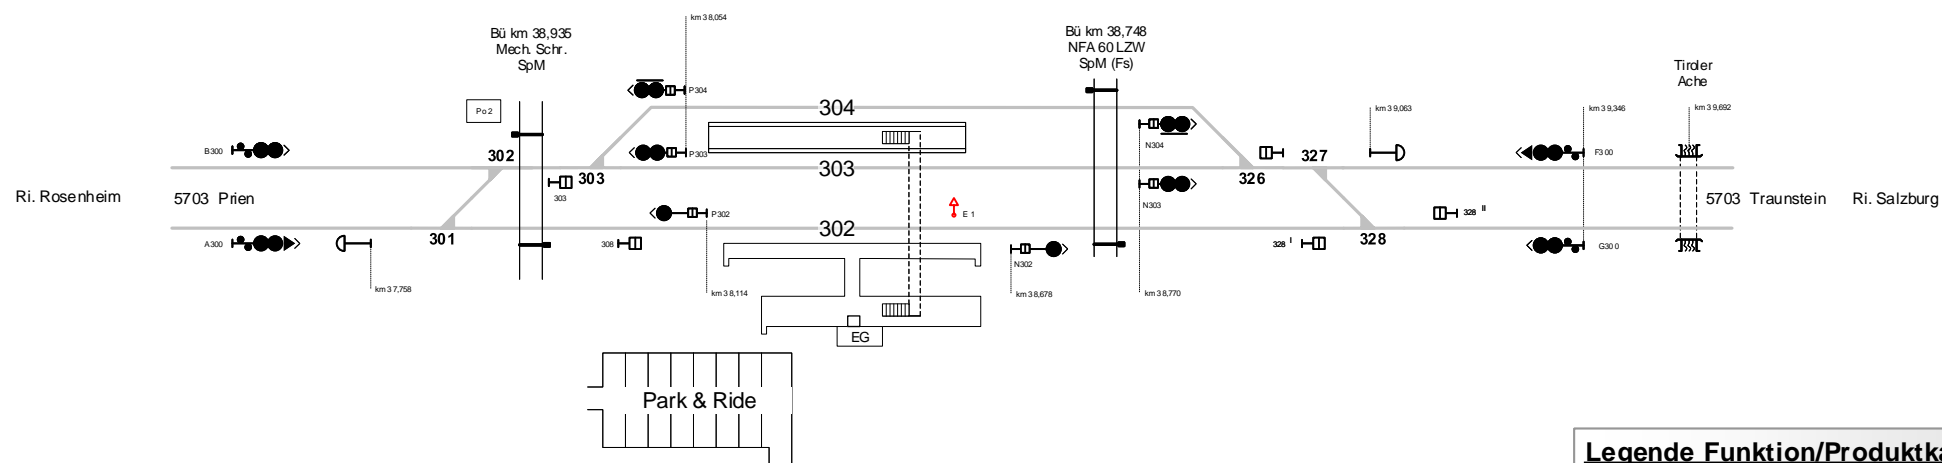

Übersee

MUS

Strecke 5703 km 38,34

Legende Funktion/Produktkategorie Serviceeinrichtung

- Zugbildungsgleis
- Dispogleis
- Andigleis
- Ab-/Bereitstellungsgleis
- Ladegleis
- Ladegleis_KV
- Lokgleis
- Tankgleis
- Zuführungsgleis
- keine Serviceeinrichtung

Legende Zusatzausstattung

- Elektrant