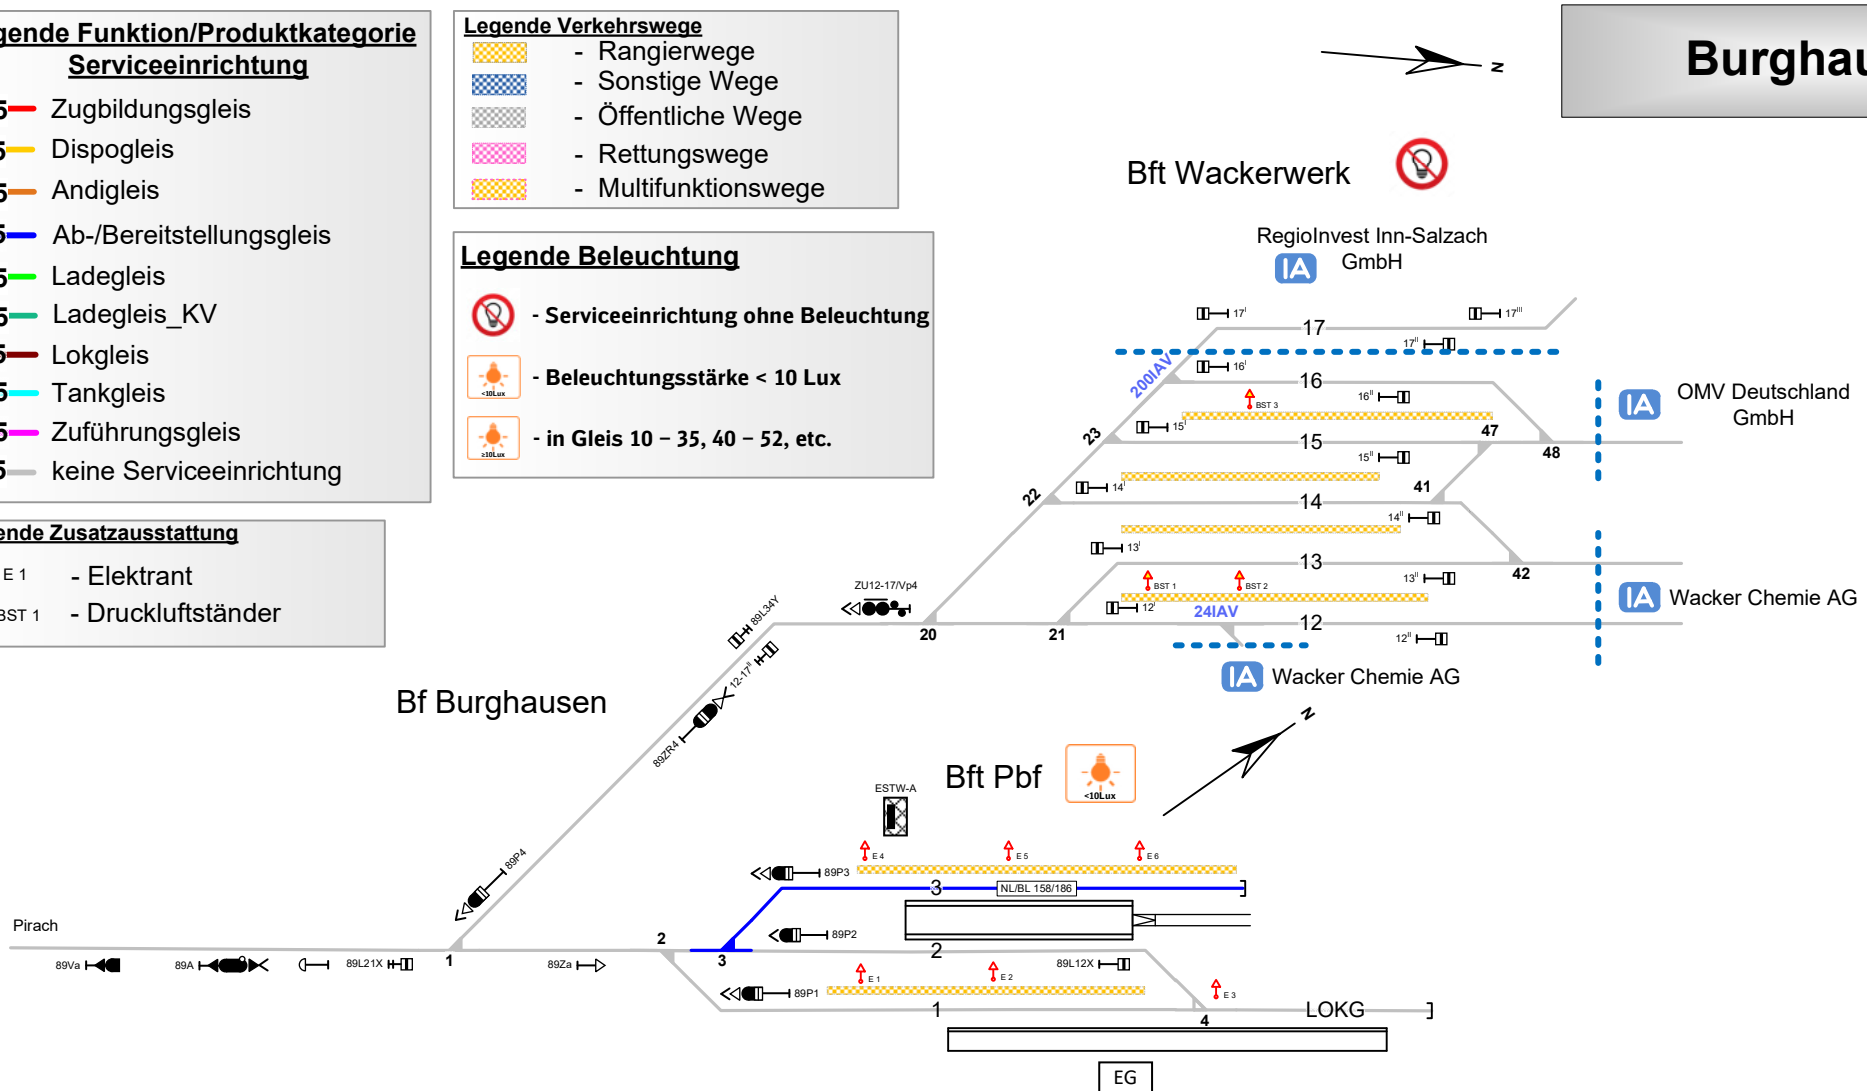

Legende Funktion/Produktkategorie Serviceeinrichtung

- 5 Zugbildungsgleis
- 5 Dispogleis
- 5 Andigleis
- 5 Ab-/Bereitstellungsgleis
- 5 Ladegleis
- 5 Ladegleis_KV
- 5 Lokgleis
- 5 Tankgleis
- 5 Zuführungsgleis
- 5 keine Serviceeinrichtung

Legende Verkehrswege

- Rangierwege
- Sonstige Wege
- Öffentliche Wege
- Rettungswege
- Multifunktionswege

Legende Beleuchtung

- Serviceeinrichtung ohne Beleuchtung
- Beleuchtungsstärke < 10 Lux
- in Gleis 10 - 35, 40 - 52, etc.

Legende Zusatzausstattung

- E 1 - Elektrant
- BST 1 - Druckluftständer

Burghausen