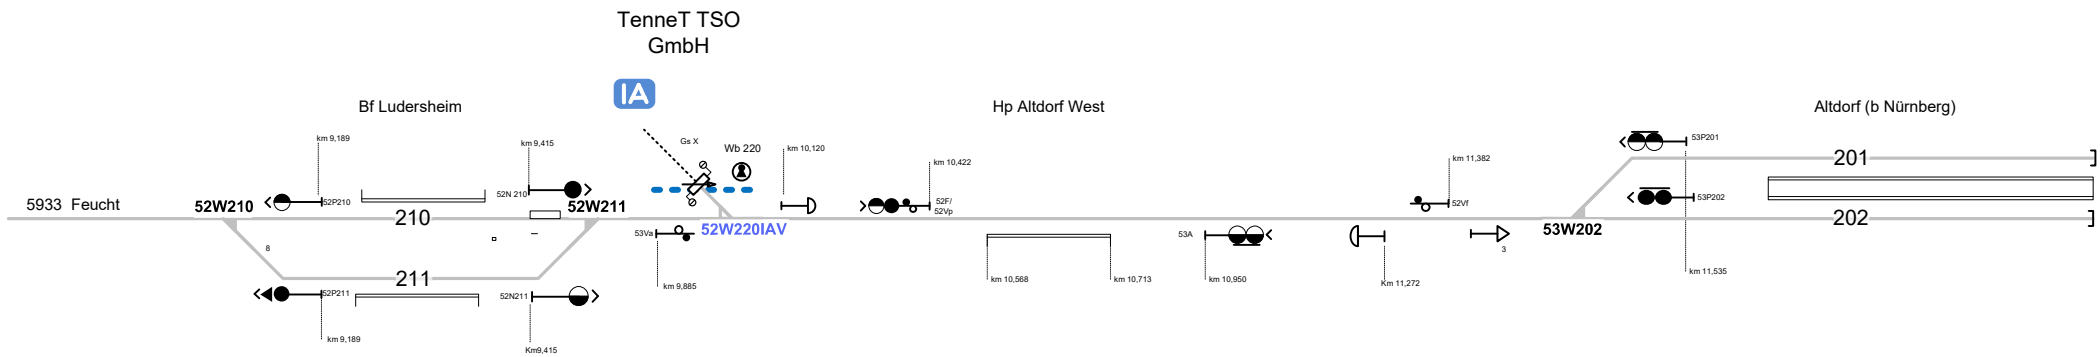

## Altdorf (b Nürnberg)

ferngesteuert von ESTW NFI

**Legende Beleuchtung**

- Serviceeinrichtung ohne Beleuchtung
- Beleuchtungsstärke  $< 10 \text{ Lux}$
- Beleuchtungsstärke  $\geq 10 \text{ Lux}$

**Legende Weichen**

- ortsgestellte Weiche
- ferngestellte Weiche
- Weiche EOW Bereich

**Legende Funktion/Produktkategorie Serviceeinrichtung**

- Zugbildungsgleis
- Dispogleis
- Andigleis
- Ab-/Bereitstellungsgleis
- Ladegleis
- Ladegleis\_KV
- Lokgleis
- Tankgleis
- Zuführungsgleis
- keine Serviceeinrichtung