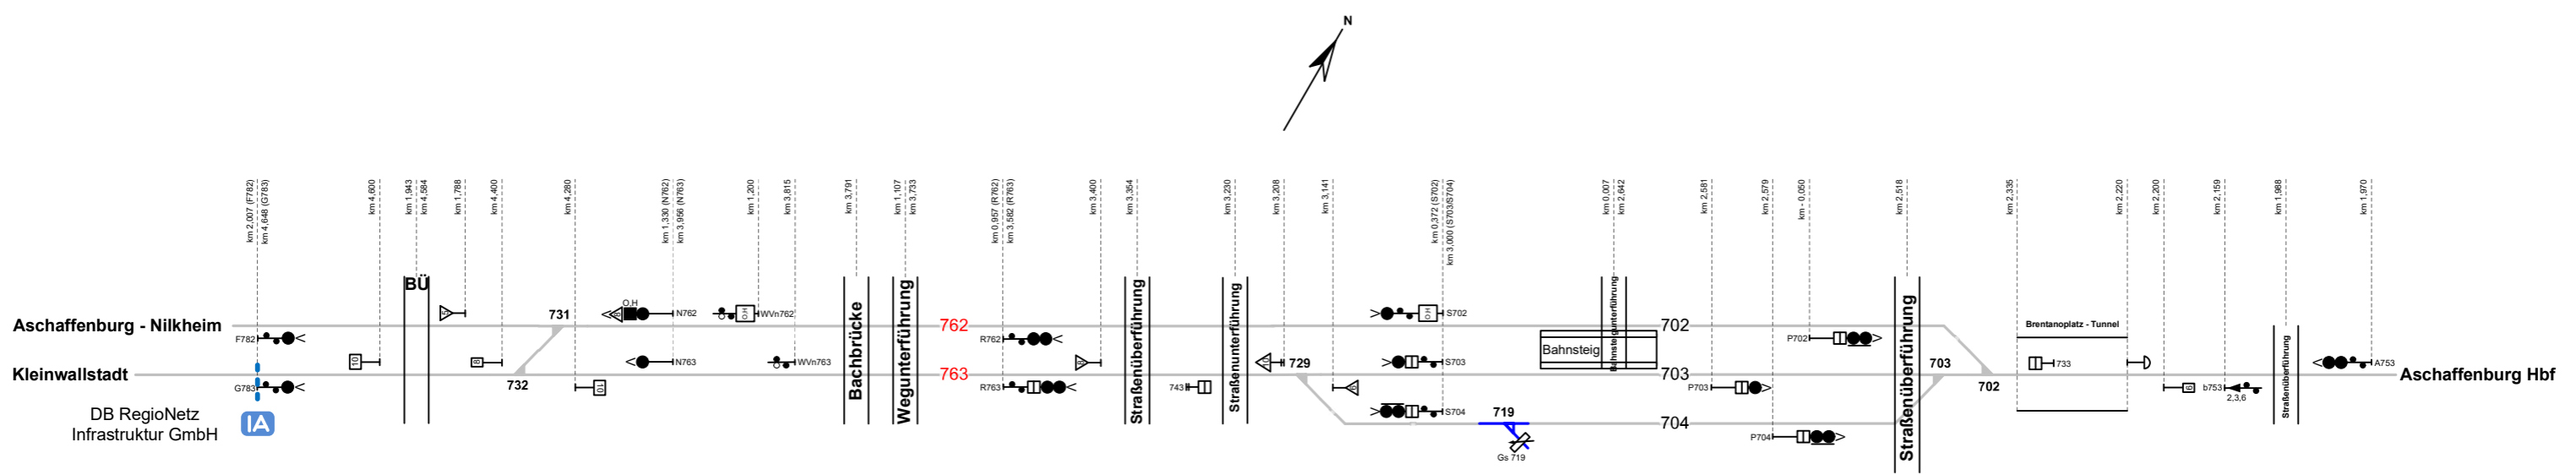

Aschaffenburg Süd

Legende Funktion/Produktkategorie Serviceeinrichtung

- 5 Zugbildungsgleis
- 5 Dispogleis
- 5 Andigleis
- 5 Ab-/Bereitstellungsgleis
- 5 Ladegleis
- 5 Ladegleis_KV
- 5 Lokgleis
- 5 Tankgleis
- 5 Zuführungsgleis
- 5 keine Serviceeinrichtung

Legende Weichen

- ortsgestellte Weiche
- ferngestellte Weiche
- Weiche EOW Bereich