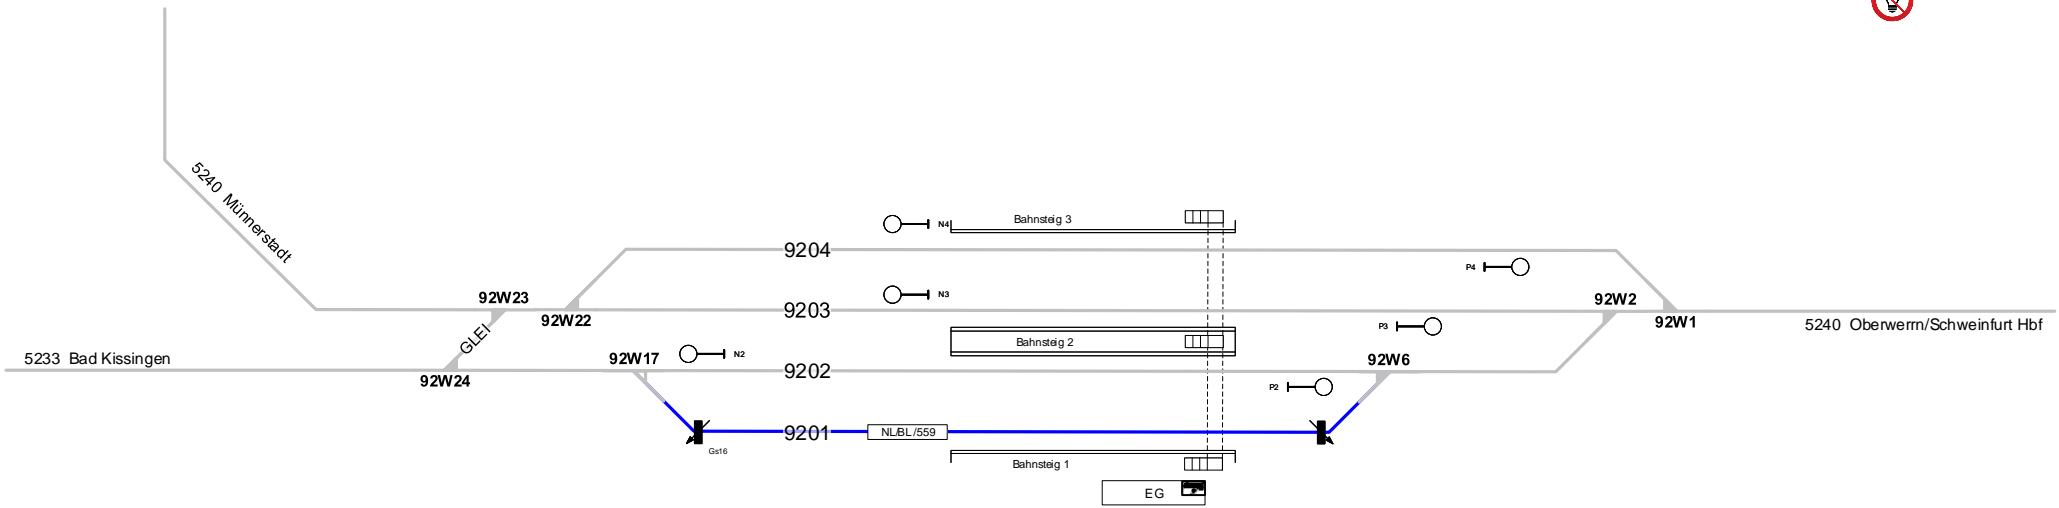

Ebenhausen (Unterfr)

Strecke 5240/5233

Legende Funktion/Produktkategorie Serviceeinrichtung

- 5 Zugbildungsgleis
- 5 Dispogleis
- 5 Andigleis
- 5 Ab-/Bereitstellungsgleis
- 5 Ladegleis
- 5 Ladegleis_KV
- 5 Lokgleis
- 5 Tankgleis
- 5 Zuführungsgleis
- 5 keine Serviceeinrichtung

Legende Zusatzausstattung

- E 1 - Elektant

Legende Weichen

- ortsgestellte Weiche
- ferngestellte Weiche
- EOW - Weiche EOW Bereich

Legende Beleuchtung

- Serviceeinrichtung ohne Beleuchtung
- Beleuchtungsstärke < 10 Lux
- Beleuchtungsstärke ≥ 10 Lux