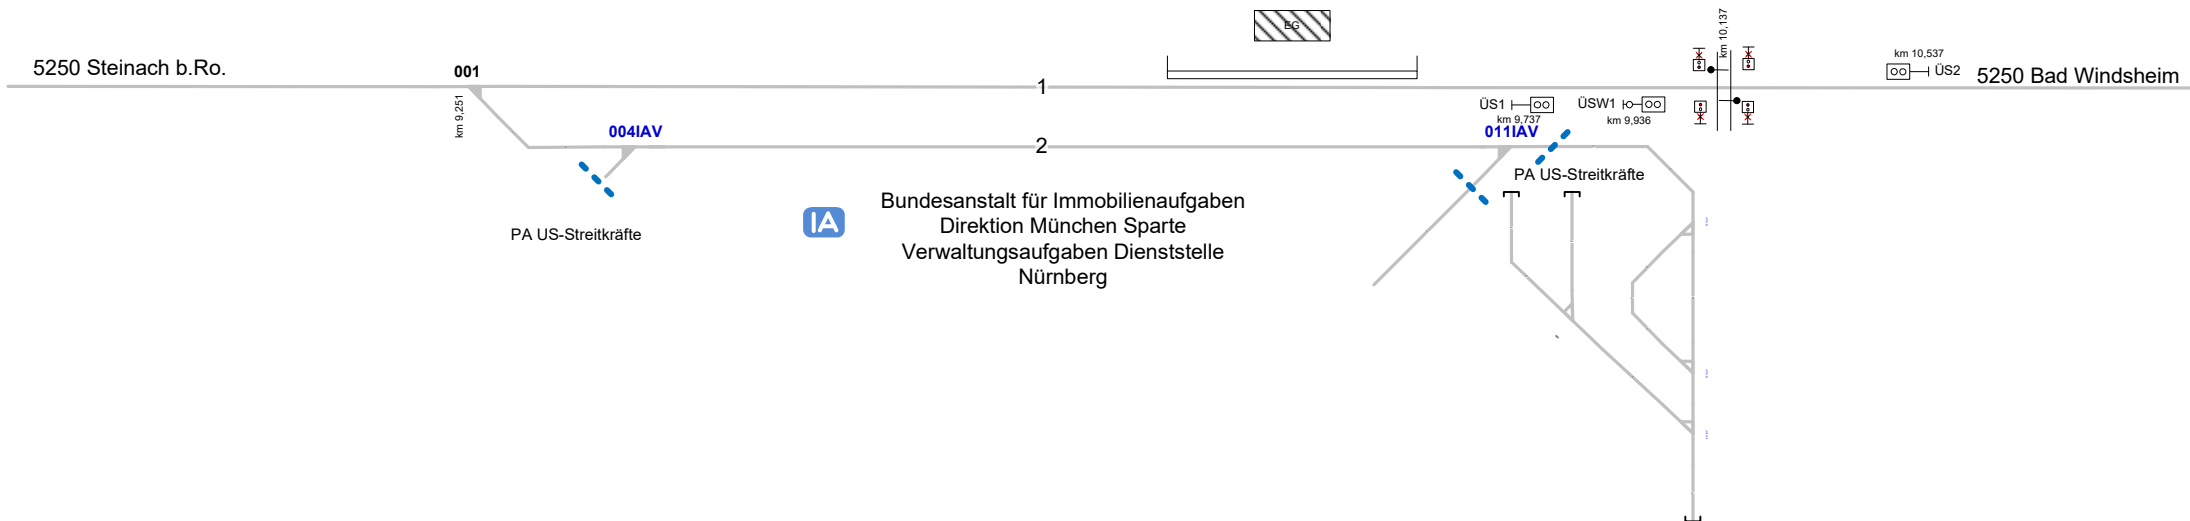

Legende Funktion/Produktkategorie Serviceeinrichtung

- 5— Zugbildungsgleis
- 5— Dispogleis
- 5— Andigleis
- 5— Ab-/Bereitstellungsgleis
- 5— Ladegleis
- 5— Ladegleis_KV
- 5— Lokgleis
- 5— Tankgleis
- 5— Zuführungsgleis
- 5— keine Serviceeinrichtung

Illesheim

Strecke 5250
km 9,796

1