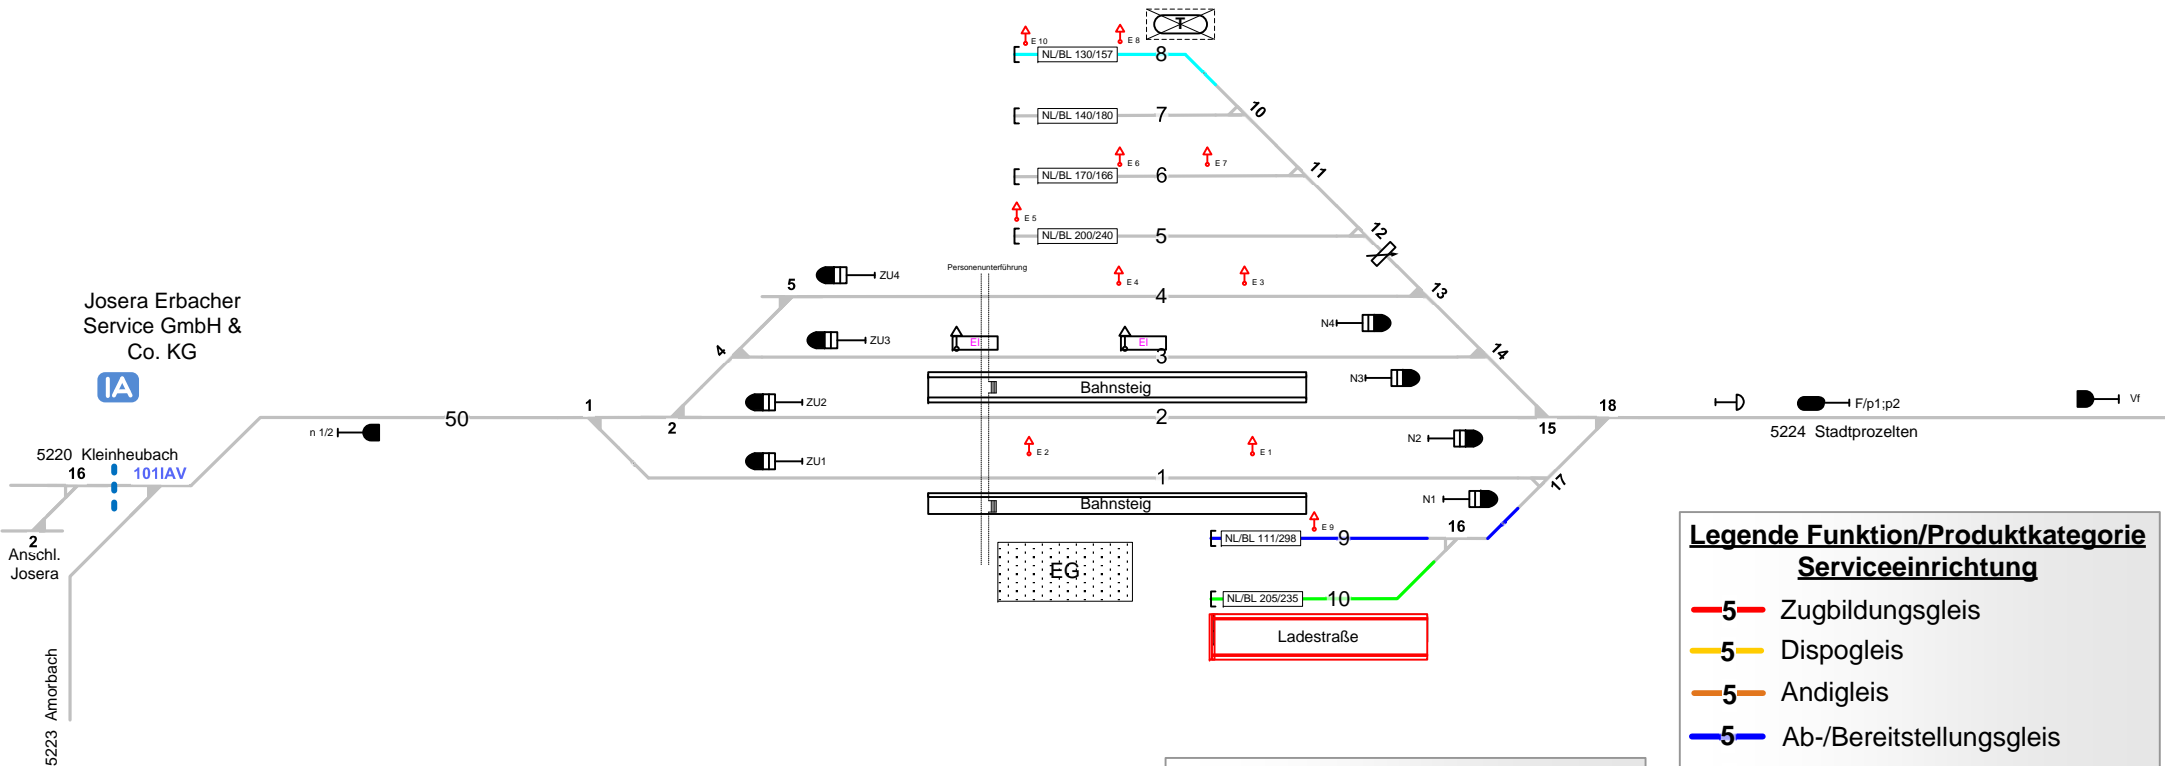

Miltenberg

Legende Beleuchtung	
	- Serviceeinrichtung ohne Beleuchtung
	- Beleuchtungsstärke < 10 Lux
	- in Gleis 10 - 35, 40 - 52, etc.

Legende Zusatzausstattung	
	- Elektrant
	- Ladestraße