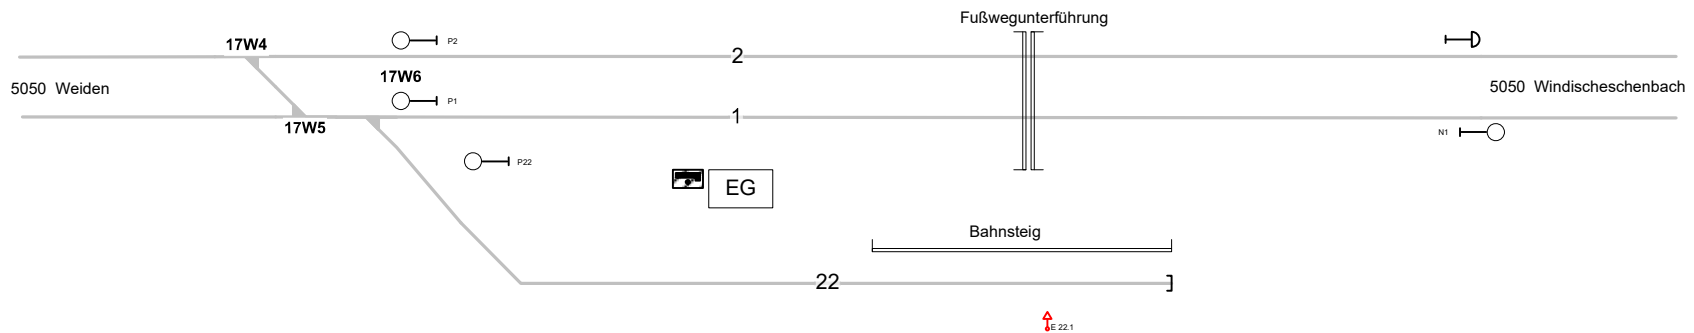

Bfu Neustadt (Waldnaab)

ferngestellt von Weiden

Strecke 5050 km 6,040

Legende Funktion/Produktkategorie Serviceeinrichtung

- 5 Zugbildungsgleis
- 5 Dispogleis
- 5 Andigleis
- 5 Ab-/Bereitstellungsgleis
- 5 Ladegleis
- 5 Ladegleis_KV
- 5 Lokgleis
- 5 Tankgleis
- 5 Zuführungsgleis
- 5 keine Serviceeinrichtung

Legende Zusatzausstattung

- E 1 - Elektrant

Legende Beleuchtung

- Serviceeinrichtung ohne Beleuchtung
- Beleuchtungsstärke < 10 Lux
- Beleuchtungsstärke ≥ 10 Lux

Legende Weichen

- ortsgestellte Weiche
- ferngestellte Weiche
- Weiche EOW Bereich