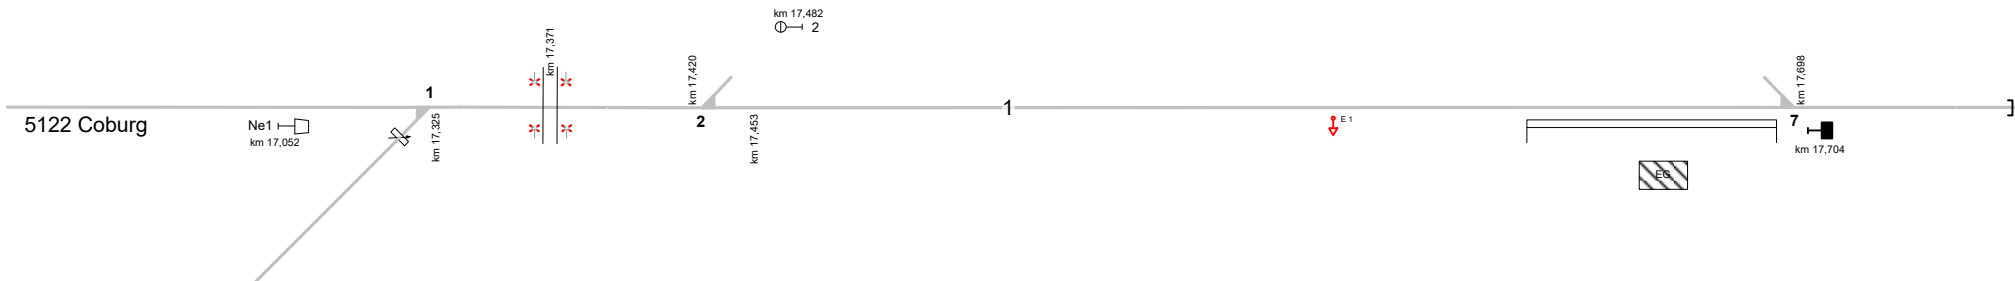

Bad Rodach

Strecke 5122
Km 17,650

Legende Zusatzausstattung

Legende Beleuchtung

- Serviceeinrichtung ohne Beleuchtung
- Beleuchtungsstärke < 10 Lux
- in Gleis 10 – 35, 40 – 52, etc.

Legende Funktion/Produktkategorie Serviceeinrichtung