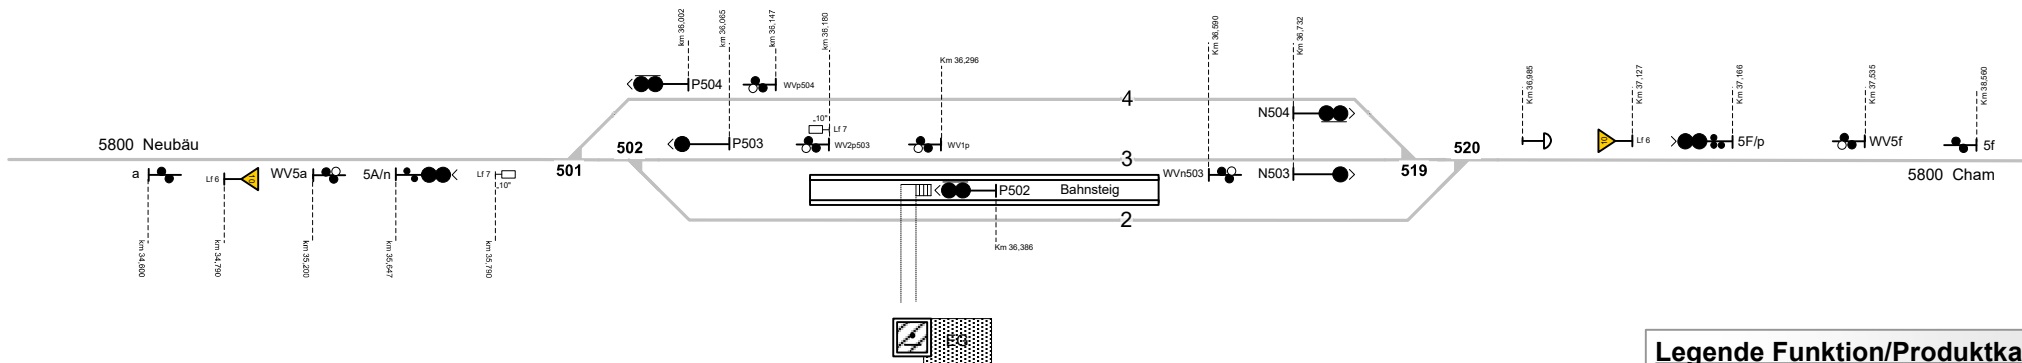

Roding

ferngest. von SpDr S60 Anl.
Bf Regensburg-Walhallastraße
Strecke 5860 km 7,480

Legende Funktion/Produktkategorie Serviceeinrichtung

- Zugbildungsgleis
- Dispogleis
- Andigleis
- Ab-/Bereitstellungsgleis
- Ladegleis
- Ladegleis_KV
- Lokgleis
- Tankgleis
- Zuführungsgleis
- keine Serviceeinrichtung

Legende Beleuchtung

- Serviceeinrichtung ohne Beleuchtung
- Beleuchtungsstärke < 10 Lux
- Beleuchtungsstärke ≥ 10 Lux

Legende Weichen

- ortsgestellte Weiche
- ferngestellte Weiche
- Weiche EOW Bereich

1