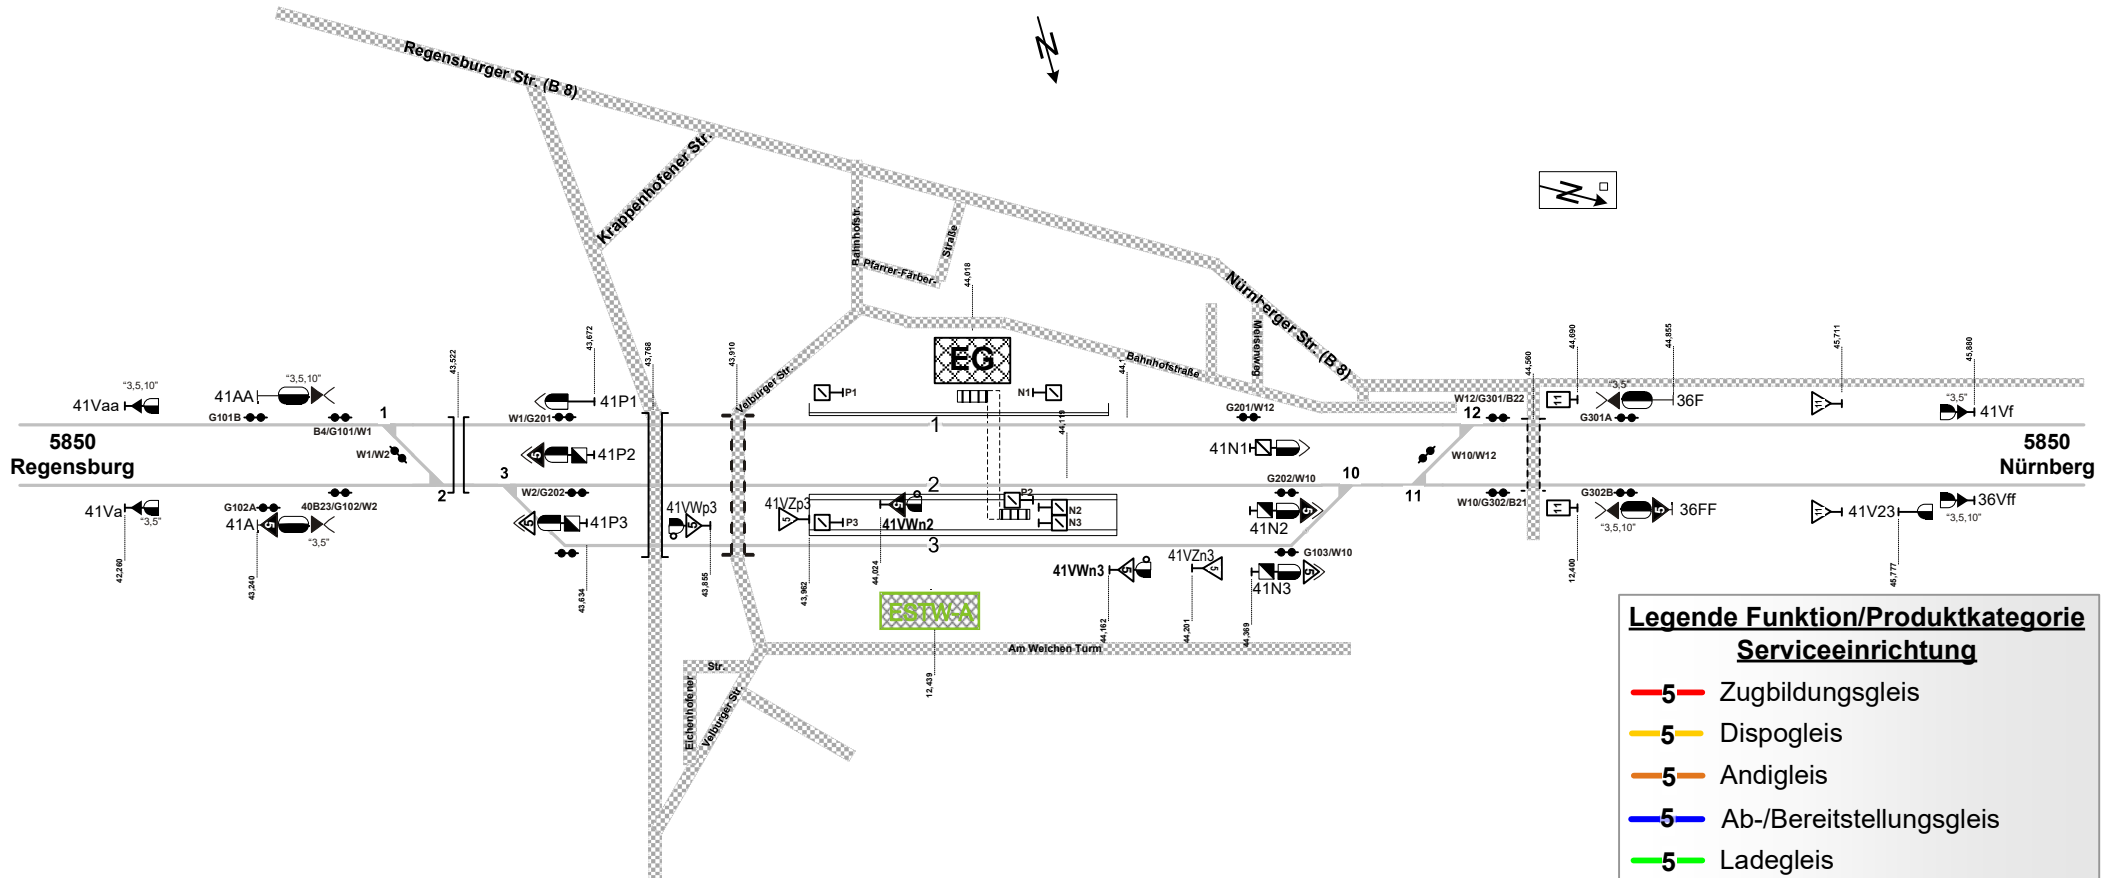

Bfu Seubersdorf

km 44,018

Legende Funktion/Produktkategorie Serviceeinrichtung

	Zugbildungsgleis
	Dispogleis
	Andigleis
	Ab-/Bereitstellungsgleis
	Ladegleis
	Ladegleis_KV
	Lokgleis
	Tankgleis
	Zuführungsgleis
	keine Serviceeinrichtung

Legende Verkehrswege

	- Rangierwege
	- Sonstige Wege
	- Öffentliche Wege
	- Rettungswege
	- Multifunktionswege