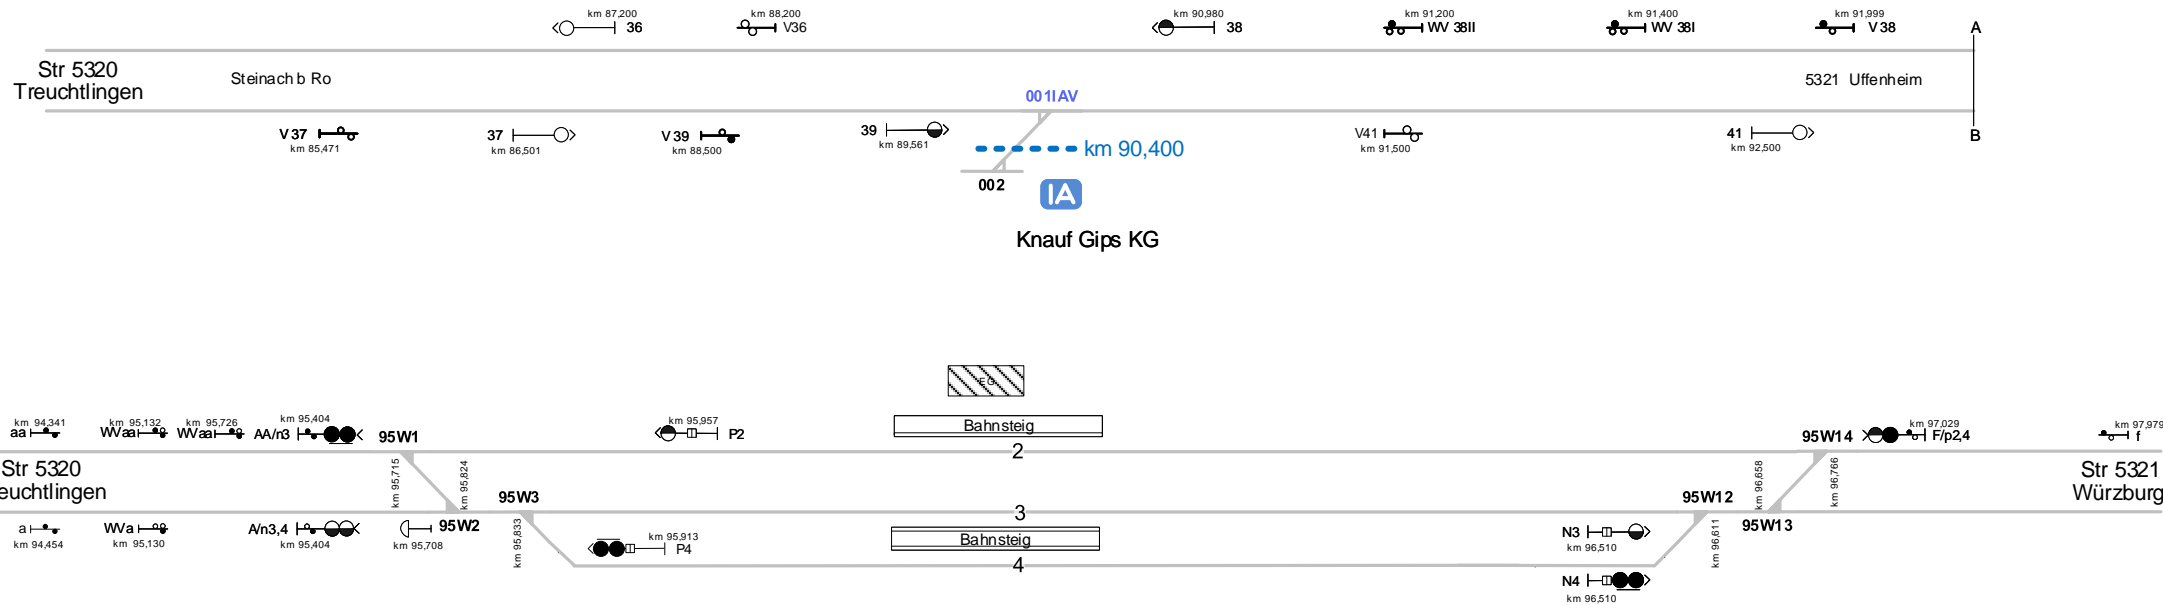

Uffenheim

Hst
Ermetzhofen

Legende Weichen

- ortsgestellte Weiche
- ferngestellte Weiche
- Weiche EOW Bereich

Legende Beleuchtung

- Serviceeinrichtung ohne Beleuchtung
- Beleuchtungsstärke < 10 Lux
- Beleuchtungsstärke ≥ 10 Lux

Legende Funktion/Produktkategorie Serviceeinrichtung

- Zugbildungsgleis
- Dispogleis
- Andigleis
- Ab-/Bereitstellungsgleis
- Ladegleis
- Ladegleis_KV
- Lokgleis
- Tankgleis
- Zuführungsgleis
- keine Serviceeinrichtung