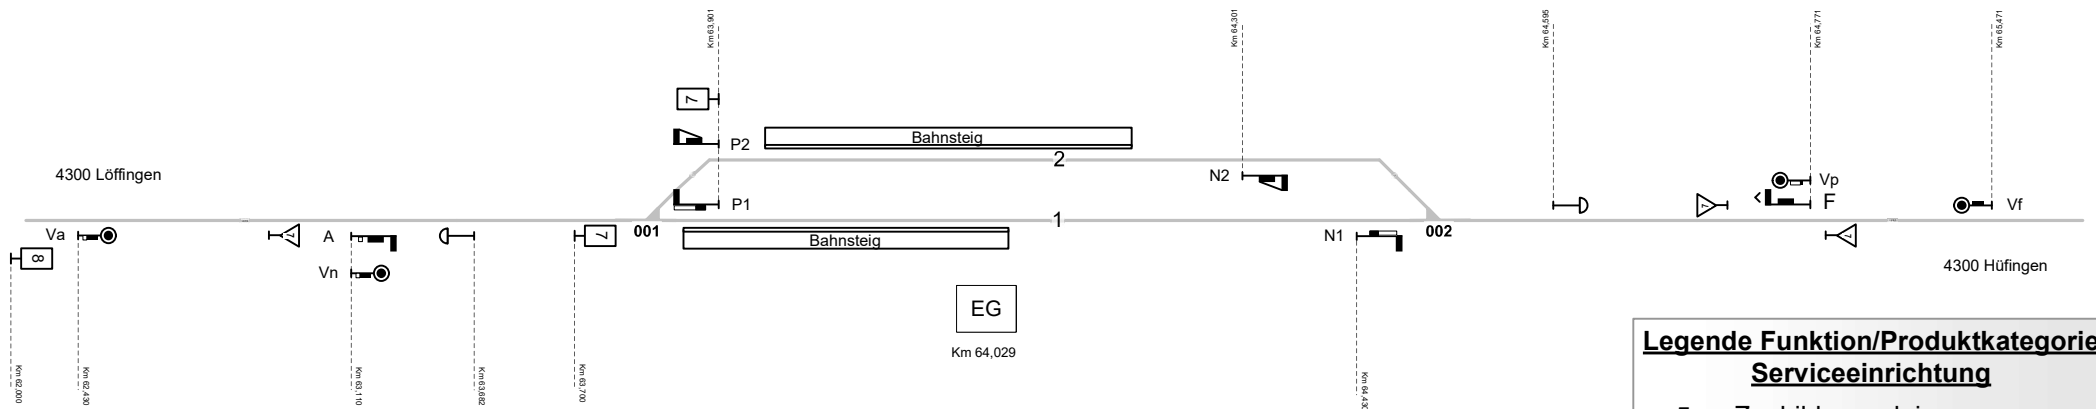

Döggingen

Legende Weichen

- ortsgestellte Weiche
- ferngestellte Weiche
- Weiche EOW Bereich

Legende Beleuchtung

- Serviceeinrichtung ohne Beleuchtung
- Beleuchtungsstärke < 10 Lux
- Beleuchtungsstärke ≥ 10 Lux

Legende Funktion/Produktkategorie Serviceeinrichtung

- Zugbildungsgleis
- Dispogleis
- Andigleis
- Ab-/Bereitstellungsgleis
- Ladegleis
- Ladegleis_KV
- Lokgleis
- Tankgleis
- Zuführungsgleis
- keine Serviceeinrichtung