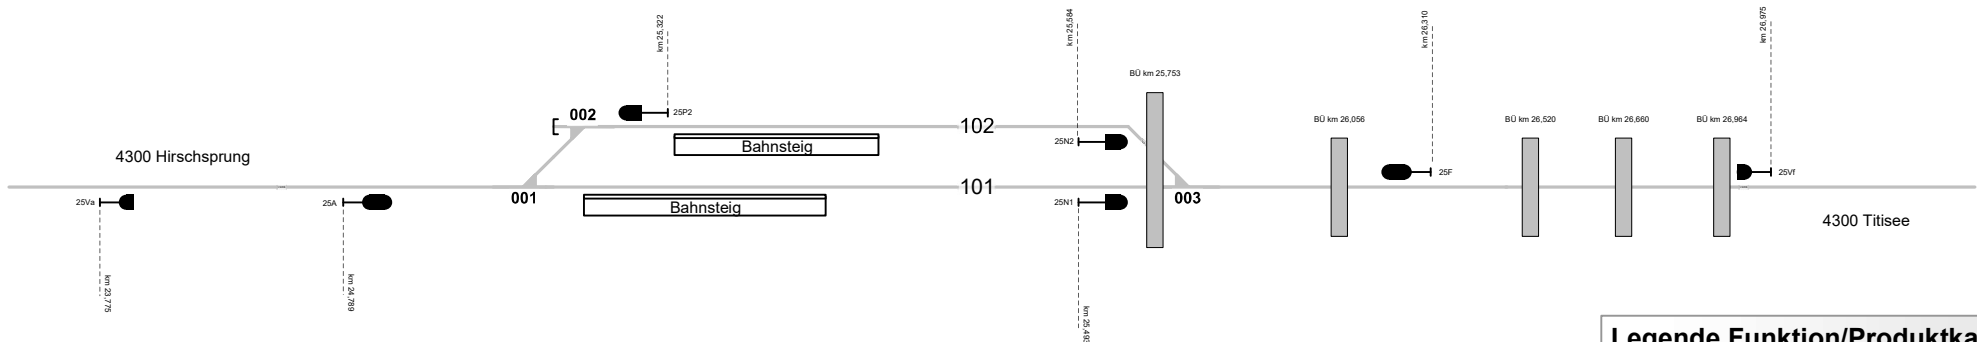

## Hinterzarten

**Legende Weichen**

-  - ortsgestellte Weiche
-  - ferngestellte Weiche
-  - Weiche EOW Bereich

**Legende Funktion/Produktkategorie Serviceeinrichtung**

-  5 Zugbildungsgleis
-  5 Dispogleis
-  5 Andigleis
-  5 Ab-/Bereitstellungsgleis
-  5 Ladegleis
-  5 Ladegleis\_KV
-  5 Lokgleis
-  5 Tankgleis
-  5 Zuführungsgleis
-  5 keine Serviceeinrichtung