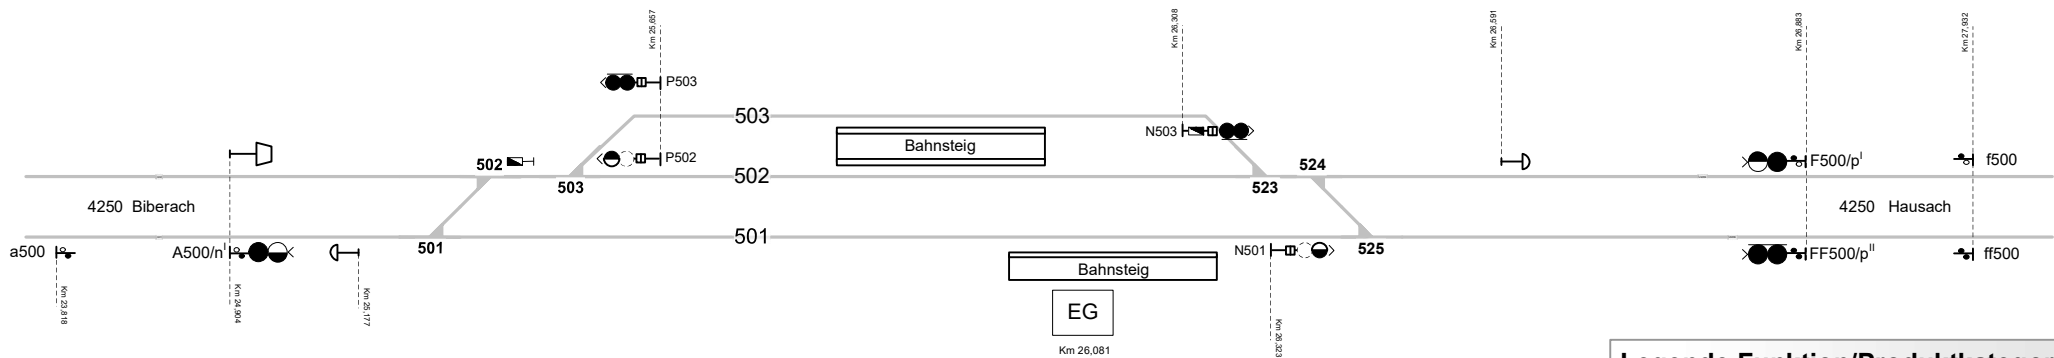

Haslach

Legende Funktion/Produktkategorie Serviceeinrichtung

- 5 Zugbildungsgleis
- 5 Dispogleis
- 5 Andigleis
- 5 Ab-/Bereitstellungsgleis
- 5 Ladegleis
- 5 Ladegleis_KV
- 5 Lokgleis
- 5 Tankgleis
- 5 Zuführungsgleis
- 5 keine Serviceeinrichtung

Legende Weichen

- ortsgestellte Weiche
- ferngestellte Weiche
- Weiche EOW Bereich