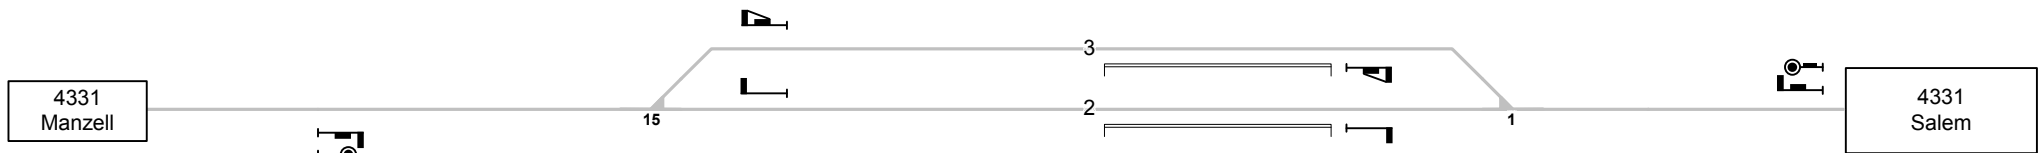

Markdorf (Baden)

Legende Funktion/Produktkategorie Serviceeinrichtung

- 5 Zugbildungsgleis
- 5 Dispogleis
- 5 Andigleis
- 5 Ab-/Bereitstellungsgleis
- 5 Ladegleis
- 5 Ladegleis_KV
- 5 Lokgleis
- 5 Tankgleis
- 5 Zuführungsgleis
- 5 keine Serviceeinrichtung