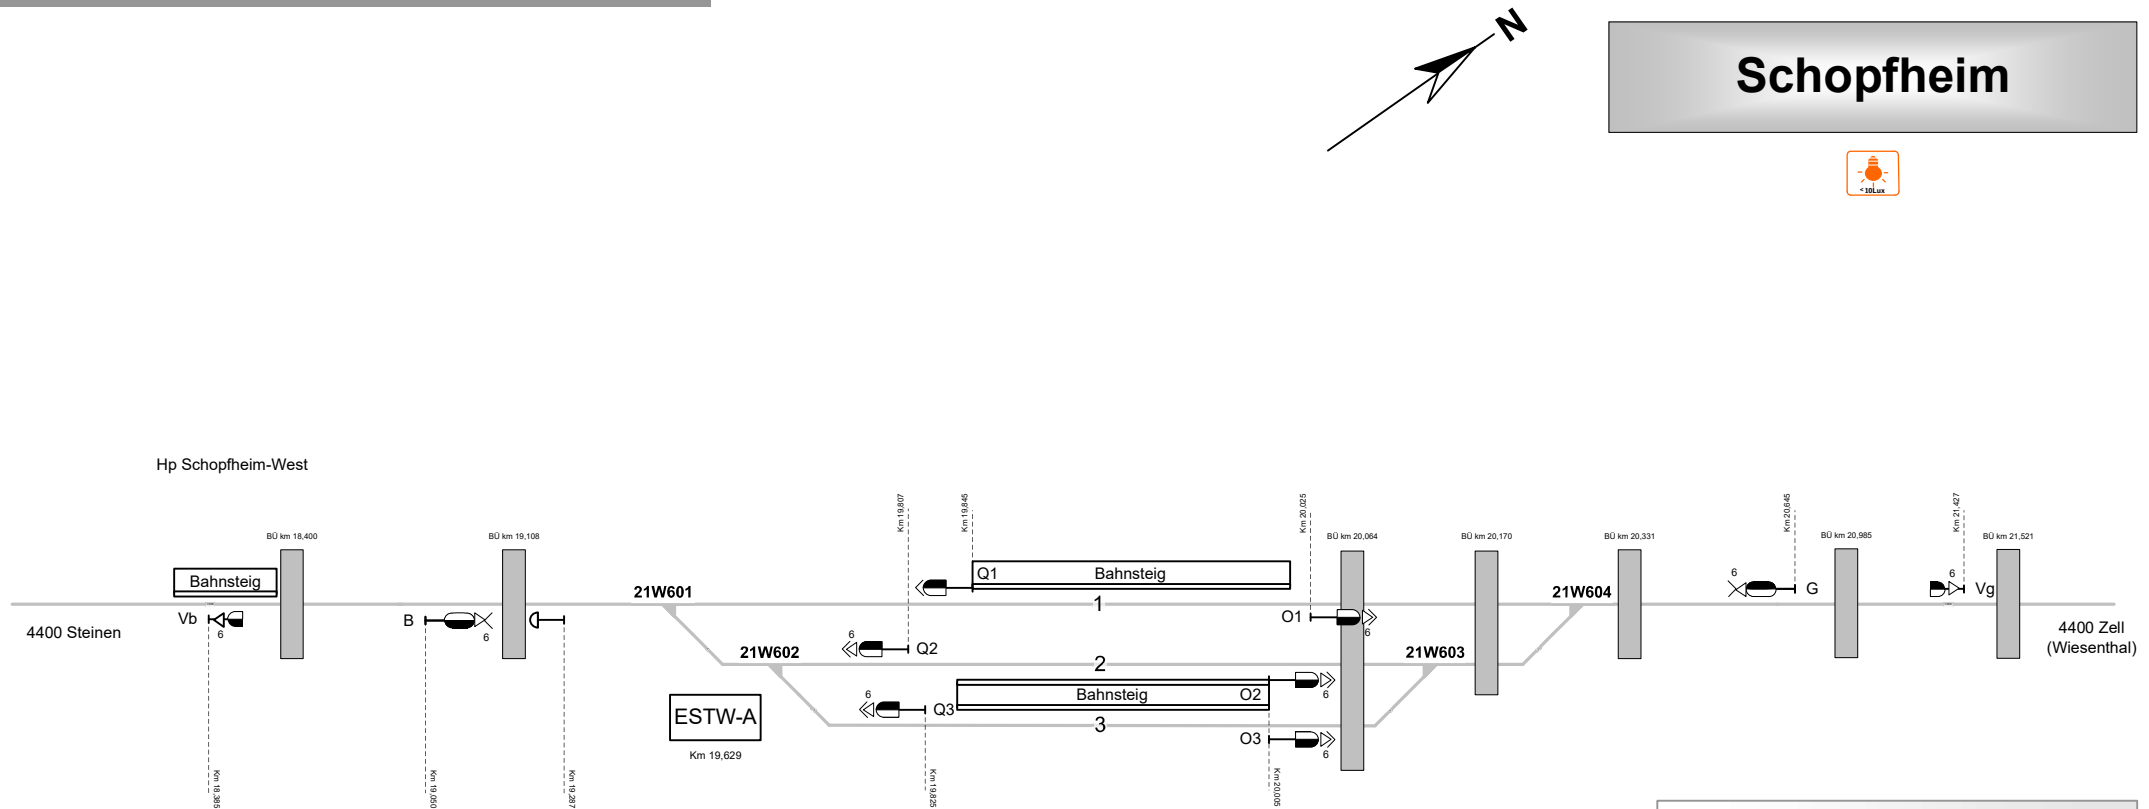

## Schopfheim

### Legende Weichen

- ortsgestellte Weiche
- ferngestellte Weiche
- Weiche EOW Bereich

### Legende Beleuchtung

- Serviceeinrichtung ohne Beleuchtung
- Beleuchtungsstärke < 10 Lux
- Beleuchtungsstärke ≥ 10 Lux

### Legende Funktion/Produktkategorie Serviceeinrichtung

- Zugbildungsgleis
- Dispogleis
- Andigleis
- Ab-/Bereitstellungsgleis
- Ladegleis
- Ladegleis\_KV
- Lokgleis
- Tankgleis
- Zuführungsgleis
- keine Serviceeinrichtung