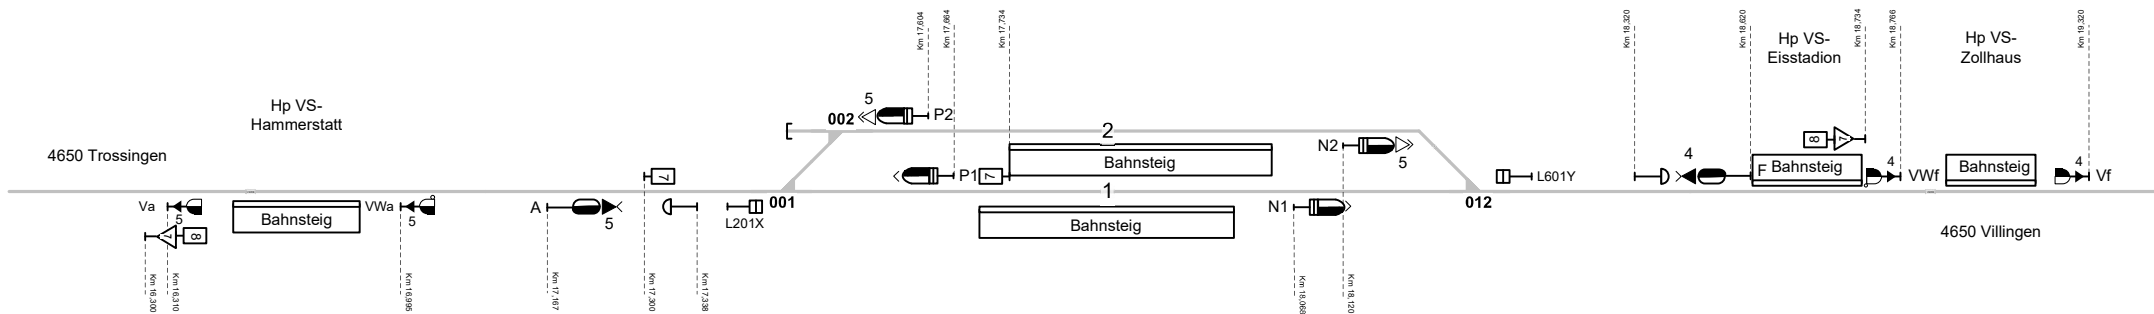

Bf Schwenningen

Legende Weichen

- ortsgestellte Weiche
- ferngestellte Weiche
- Weiche EOW Bereich

Legende Beleuchtung

- Serviceeinrichtung ohne Beleuchtung
- Beleuchtungsstärke <math>< 10 \text{ Lux}</math>
- Beleuchtungsstärke $\geq 10 \text{ Lux}$

Legende Funktion/Produktkategorie Serviceeinrichtung

- Zugbildungsgleis
- Dispogleis
- Andigleis
- Ab-/Bereitstellungsgleis
- Ladegleis
- Ladegleis_KV
- Lokgleis
- Tankgleis
- Zuführungsgleis
- keine Serviceeinrichtung