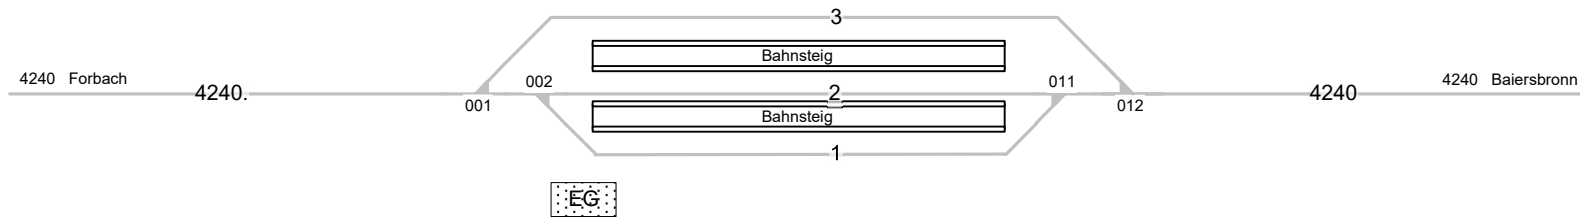

Schönmünzach

Legende Weichen

- ortsgestellte Weiche
- ferngestellte Weiche
- Weiche EOW Bereich

Legende Beleuchtung

- Serviceeinrichtung ohne Beleuchtung
- Beleuchtungsstärke < 10 Lux
- Beleuchtungsstärke ≥ 10 Lux