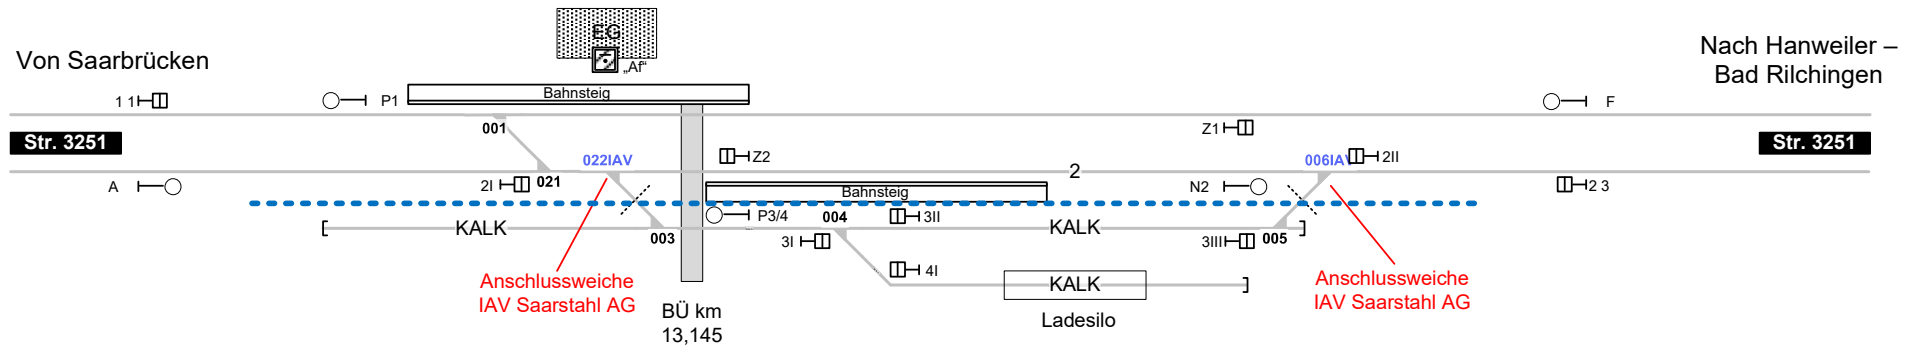

Auersmacher

**Legende Funktion/Produktkategorie
Serviceeinrichtung**

- 5 Zugbildungsgleis
- 5 Dispogleis
- 5 Andigleis
- 5 Ab-/Bereitstellungsgleis
- 5 Ladegleis
- 5 Ladegleis_KV
- 5 Lokgleis
- 5 Tankgleis
- 5 Zuführungsgleis
- 5 keine Serviceeinrichtung

Legende Beleuchtung

- Serviceeinrichtung ohne Beleuchtung
- Beleuchtungsstärke < 10 Lux
- Beleuchtungsstärke ≥ 10 Lux

Legende Weichen

- ortsgestellte Weiche
- ferngestellte Weiche
- Weiche EOW Bereich