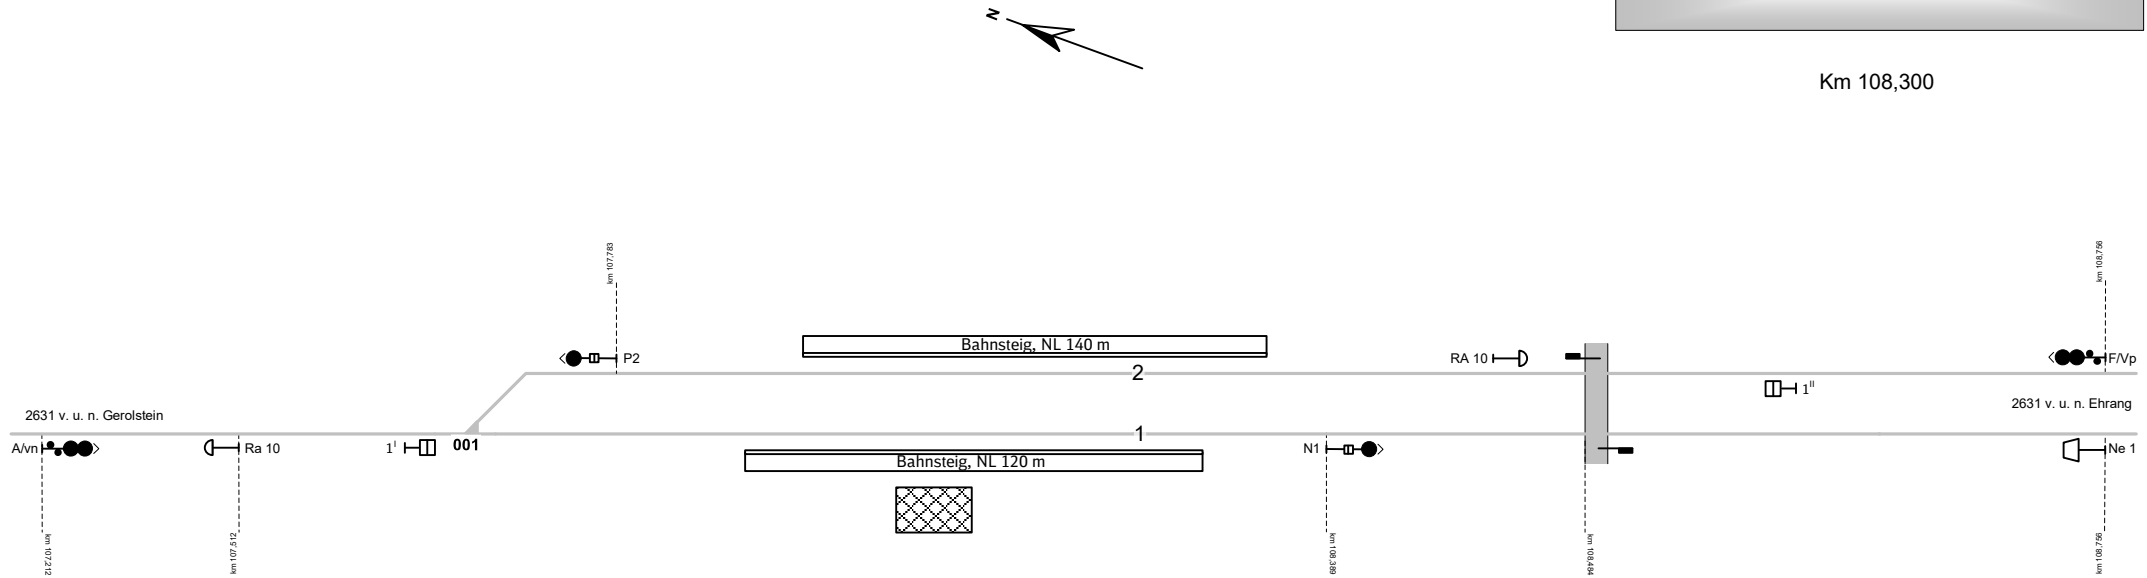

Birresborn

Km 108,300

Legende Funktion/Produktkategorie Serviceeinrichtung	
	Zugbildungsgleis
	Dispogleis
	Andigleis
	Ab-/Bereitstellungsgleis
	Ladegleis
	Ladegleis_KV
	Lokgleis
	Tankgleis
	Zuführungsgleis
	keine Serviceeinrichtung