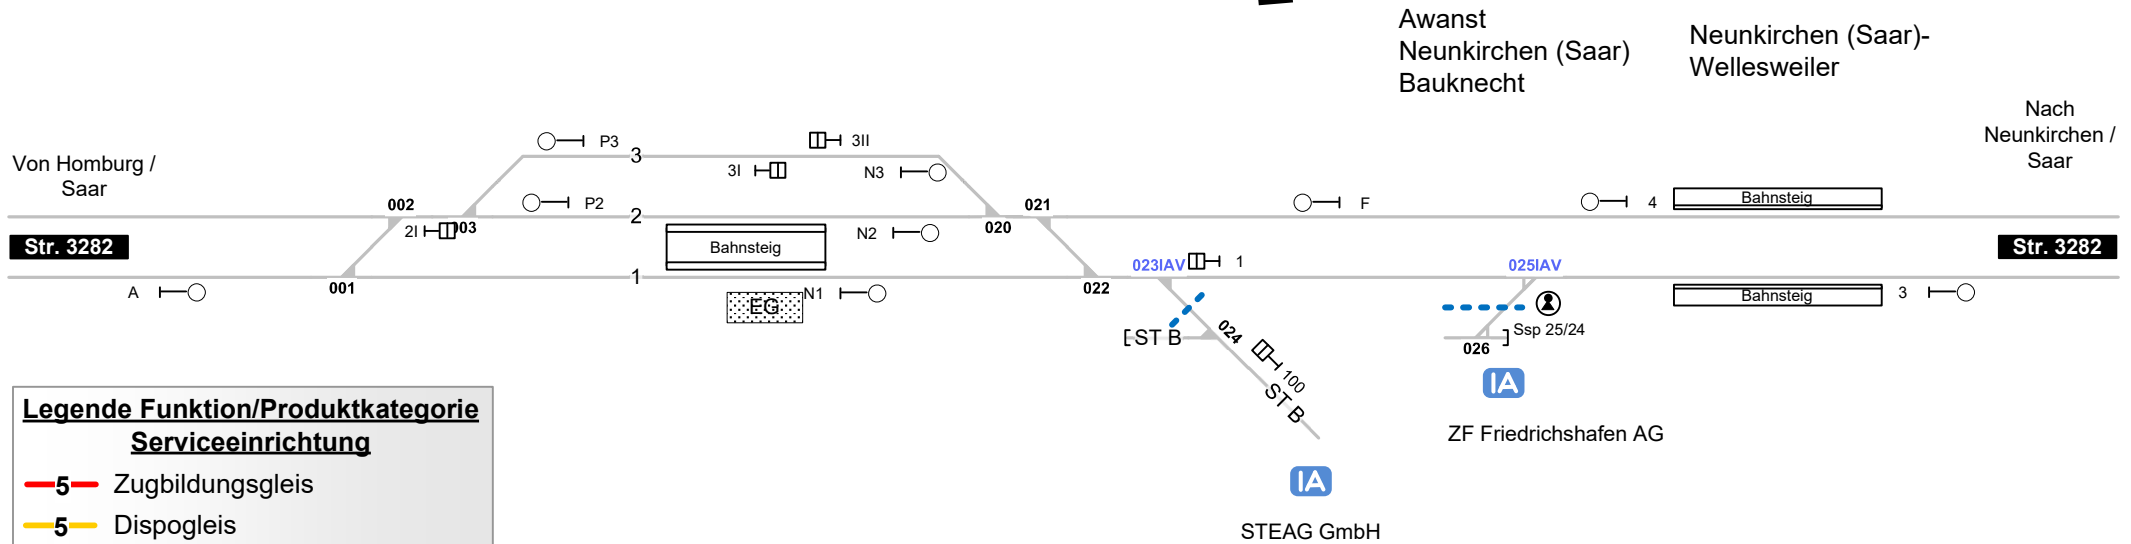

Bexbach

Legende Funktion/Produktkategorie Serviceeinrichtung

- 5 Zugbildungsgleis
- 5 Dispogleis
- 5 Andigleis
- 5 Ab-/Bereitstellungsgleis
- 5 Ladegleis
- 5 Ladegleis_KV
- 5 Lokgleis
- 5 Tankgleis
- 5 Zuführungsgleis
- 5 keine Serviceeinrichtung

Legende Beleuchtung

- Serviceeinrichtung ohne Beleuchtung
- Beleuchtungsstärke <math>< 10 \text{ Lux}</math>
- Beleuchtungsstärke $\ge 10 \text{ Lux}$

Legende Weichen

- ortsgestellte Weiche
- ferngestellte Weiche
- Weiche EOW Bereich