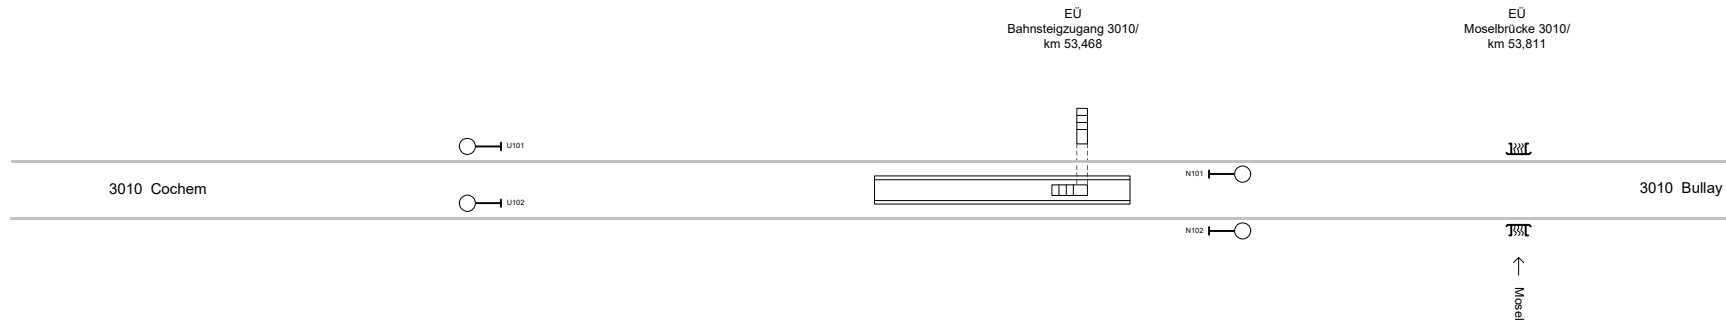

Ediger-Eller

Legende Funktion/Produktkategorie Serviceeinrichtung	
	Zugbildungsgleis
	Dispogleis
	Andigleis
	Ab-/Bereitstellungsgleis
	Ladegleis
	Ladegleis_KV
	Lokgleis
	Tankgleis
	Zuführungsgleis
	keine Serviceeinrichtung