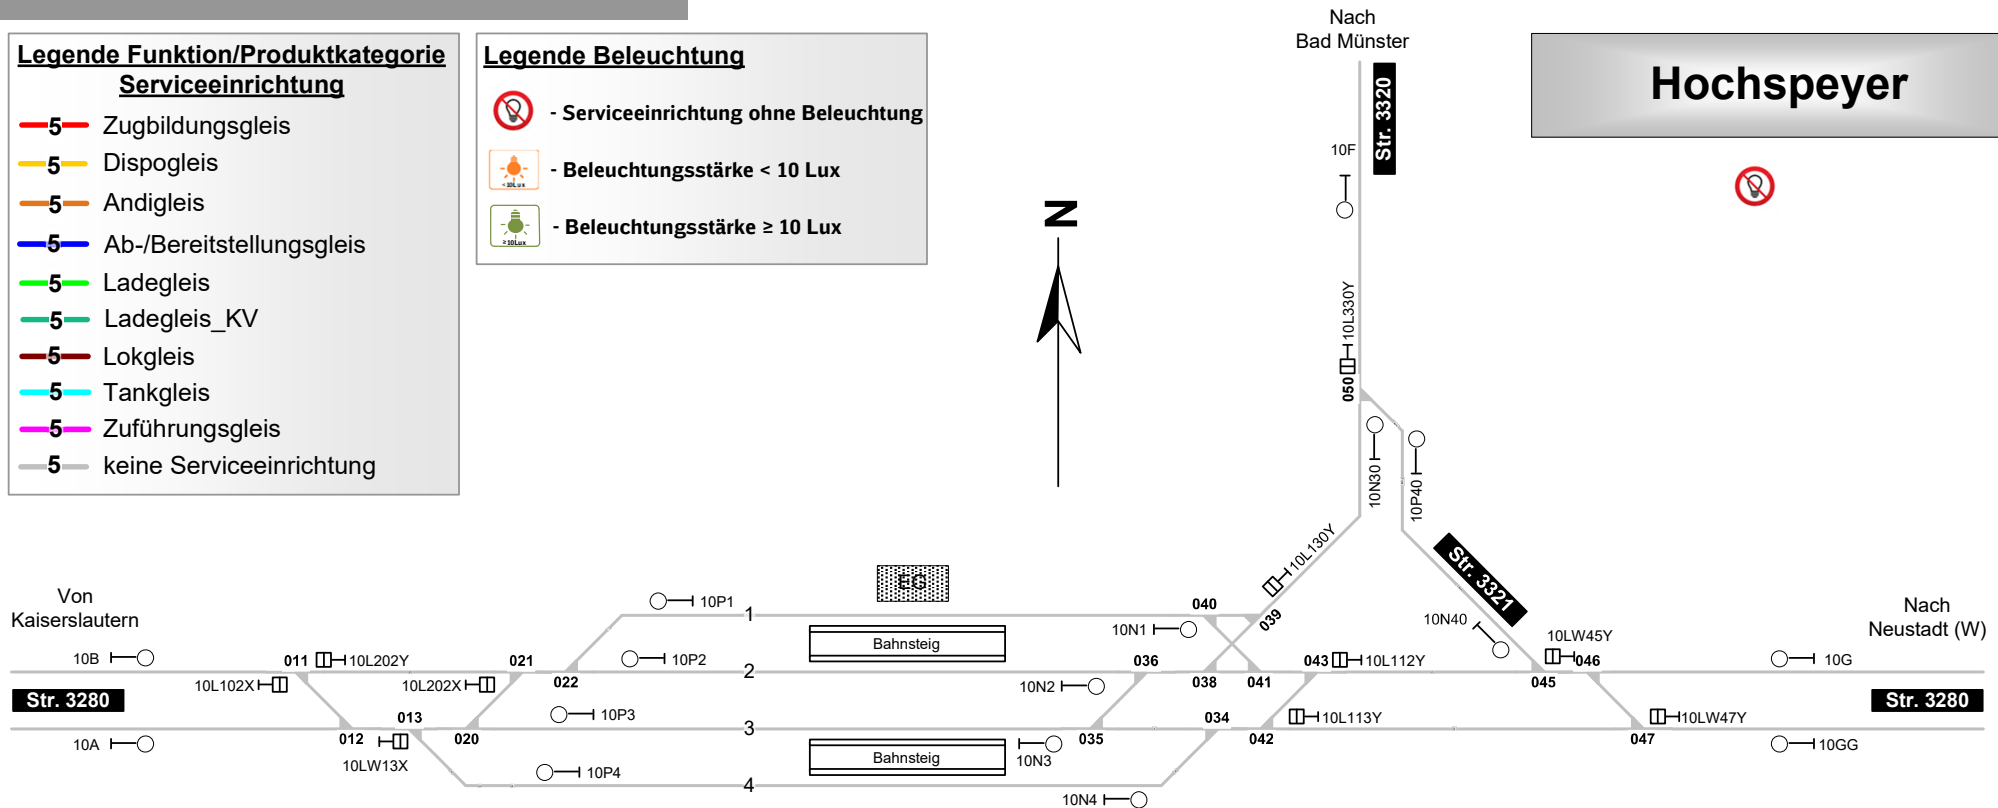

Legende Funktion/Produktkategorie Serviceeinrichtung

- 5 Zugbildungsgleis
- 5 Dispogleis
- 5 Andigleis
- 5 Ab-/Bereitstellungsgleis
- 5 Ladegleis
- 5 Ladegleis_KV
- 5 Lokgleis
- 5 Tankgleis
- 5 Zuführungsgleis
- 5 keine Serviceeinrichtung

Legende Beleuchtung

- Serviceeinrichtung ohne Beleuchtung
- Beleuchtungsstärke < 10 Lux
- Beleuchtungsstärke ≥ 10 Lux

N

Hochspeyer

Legende Weichen

- ortsgestellte Weiche
- ferngestellte Weiche
- Weiche EOW Bereich